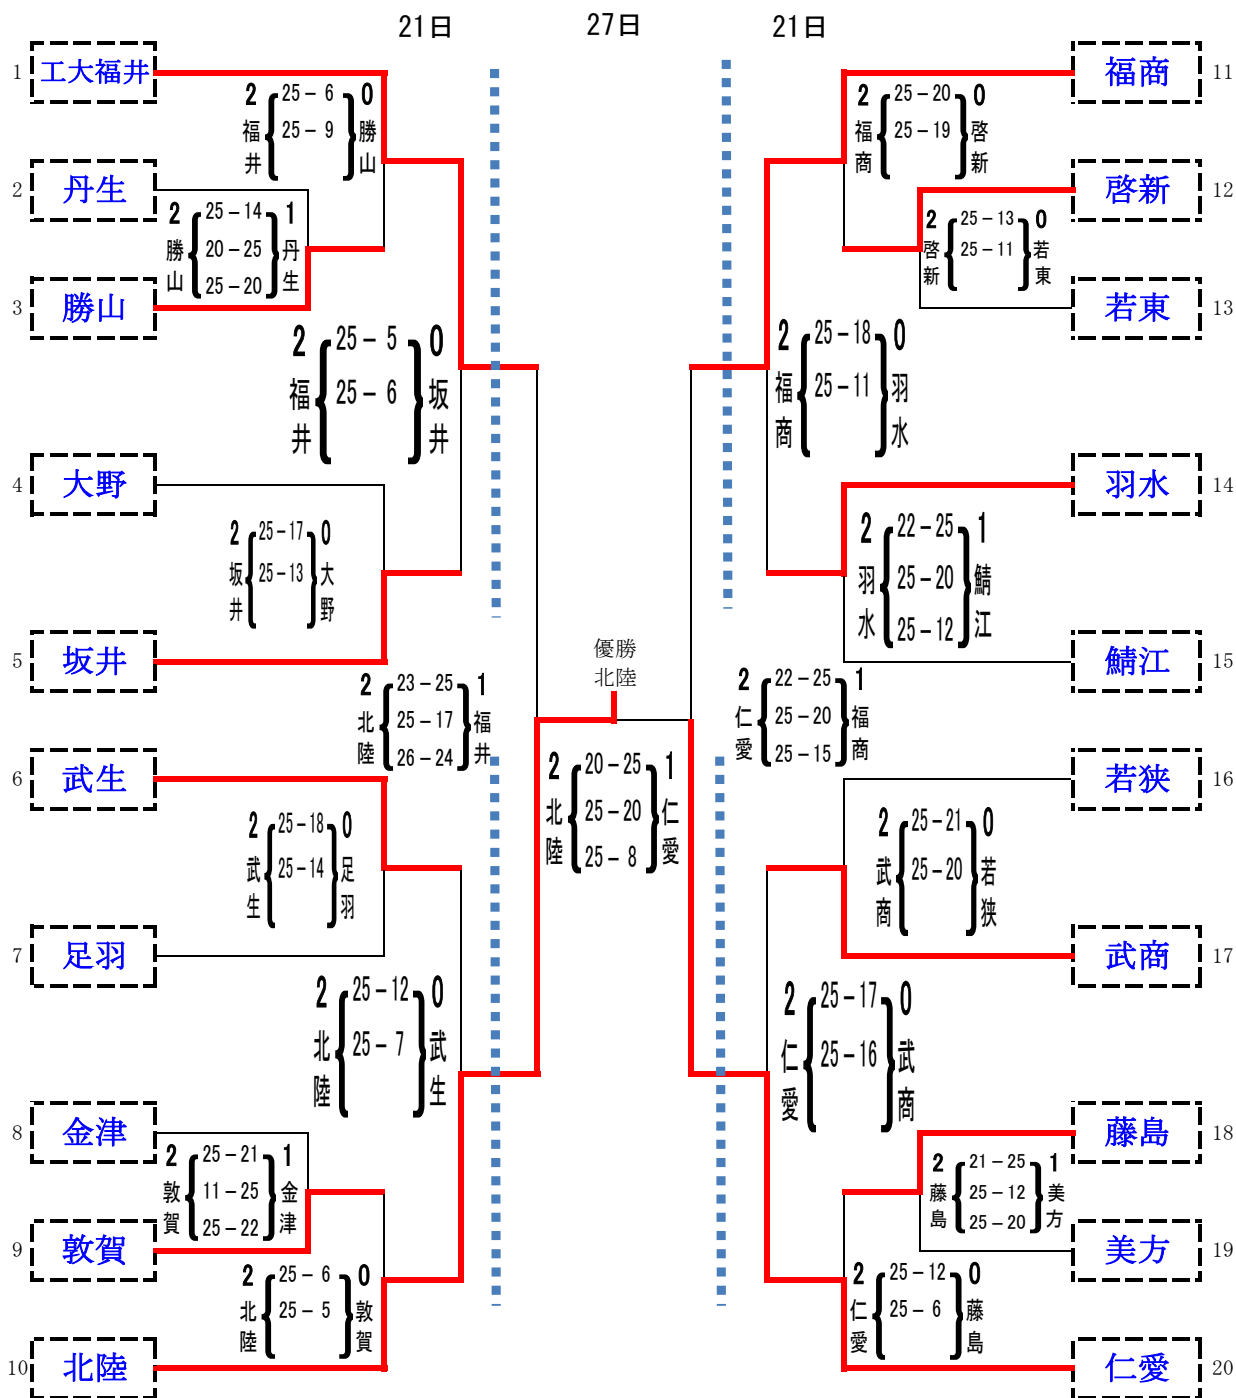

平成31年度 福井県高等学校バレーボール大会 兼中部日本6人制バレーボール総合男女選手権大会福井県予選 結果  
女子予選グループ戦

日時:平成31年 4月 20日 場所:福井県営体育館

Aグループ		Cグループ		Eグループ																	
1	武生	9	勝山	<table border="1"> <tr> <td></td> <td>大野</td> <td>三国</td> <td>美方</td> </tr> <tr> <td>17</td> <td>大野</td> <td>2 25-18 0 大野 25-23 三国</td> <td>2 25-23 0 大野 25-22 美方</td> </tr> <tr> <td>18</td> <td>三国</td> <td></td> <td>1 25-12 2 三国 21-25 2 18-25 美方</td> </tr> <tr> <td>19</td> <td>美方</td> <td></td> <td></td> </tr> </table>			大野	三国	美方	17	大野	2 25-18 0 大野 25-23 三国	2 25-23 0 大野 25-22 美方	18	三国		1 25-12 2 三国 21-25 2 18-25 美方	19	美方		
	大野	三国	美方																		
17	大野	2 25-18 0 大野 25-23 三国	2 25-23 0 大野 25-22 美方																		
18	三国		1 25-12 2 三国 21-25 2 18-25 美方																		
19	美方																				
2	若東	10	金津																		
3	若狭	11	鯖江																		
4	高志	12	武東																		
Bグループ		Dグループ		Fグループ																	
5	武商	13	丸岡	<table border="1"> <tr> <td></td> <td>丹生</td> <td>氣比</td> <td>坂井</td> </tr> <tr> <td>20</td> <td>丹生</td> <td>2 28-24 0 丹生 25-14 氣比</td> <td>1 29-19 2 丹生 18-25 2 20-25 坂井</td> </tr> <tr> <td>21</td> <td>氣比</td> <td></td> <td>0 10-25 2 氣比 19-25 坂井</td> </tr> <tr> <td>22</td> <td>坂井</td> <td></td> <td></td> </tr> </table>			丹生	氣比	坂井	20	丹生	2 28-24 0 丹生 25-14 氣比	1 29-19 2 丹生 18-25 2 20-25 坂井	21	氣比		0 10-25 2 氣比 19-25 坂井	22	坂井		
	丹生	氣比	坂井																		
20	丹生	2 28-24 0 丹生 25-14 氣比	1 29-19 2 丹生 18-25 2 20-25 坂井																		
21	氣比		0 10-25 2 氣比 19-25 坂井																		
22	坂井																				
6	啓新	14	足羽																		
7	農林	15	敦賀																		
8	羽水	16	藤島																		

・ ○印の16チームとシードチーム(工大福井、仁愛女子、福商、北陸)は、明日の決勝トーナメントに進出。

なお、優勝チームは、7月14日～15日 福井県福井市で行われる第69回中部日本6人制総合男女選手権大会に出場します。

### 女子決勝トーナメント

日時:平成31年 4月 21, 27日 場所:福井県営体育館

なお、出場権を得た北陸・仁愛女子・福井の3チームは、7月14日～15日 福井県福井市で行われる第69回中部日本6人制総合男女選手権大会に出場します。

平成31年度 福井県高等学校バレーボール大会 兼中部日本6人制バレーボール総合男女選手権大会福井県予選 結果

男子予選グループ戦

日時:平成31年 4月 20日 場所:福井県営体育館