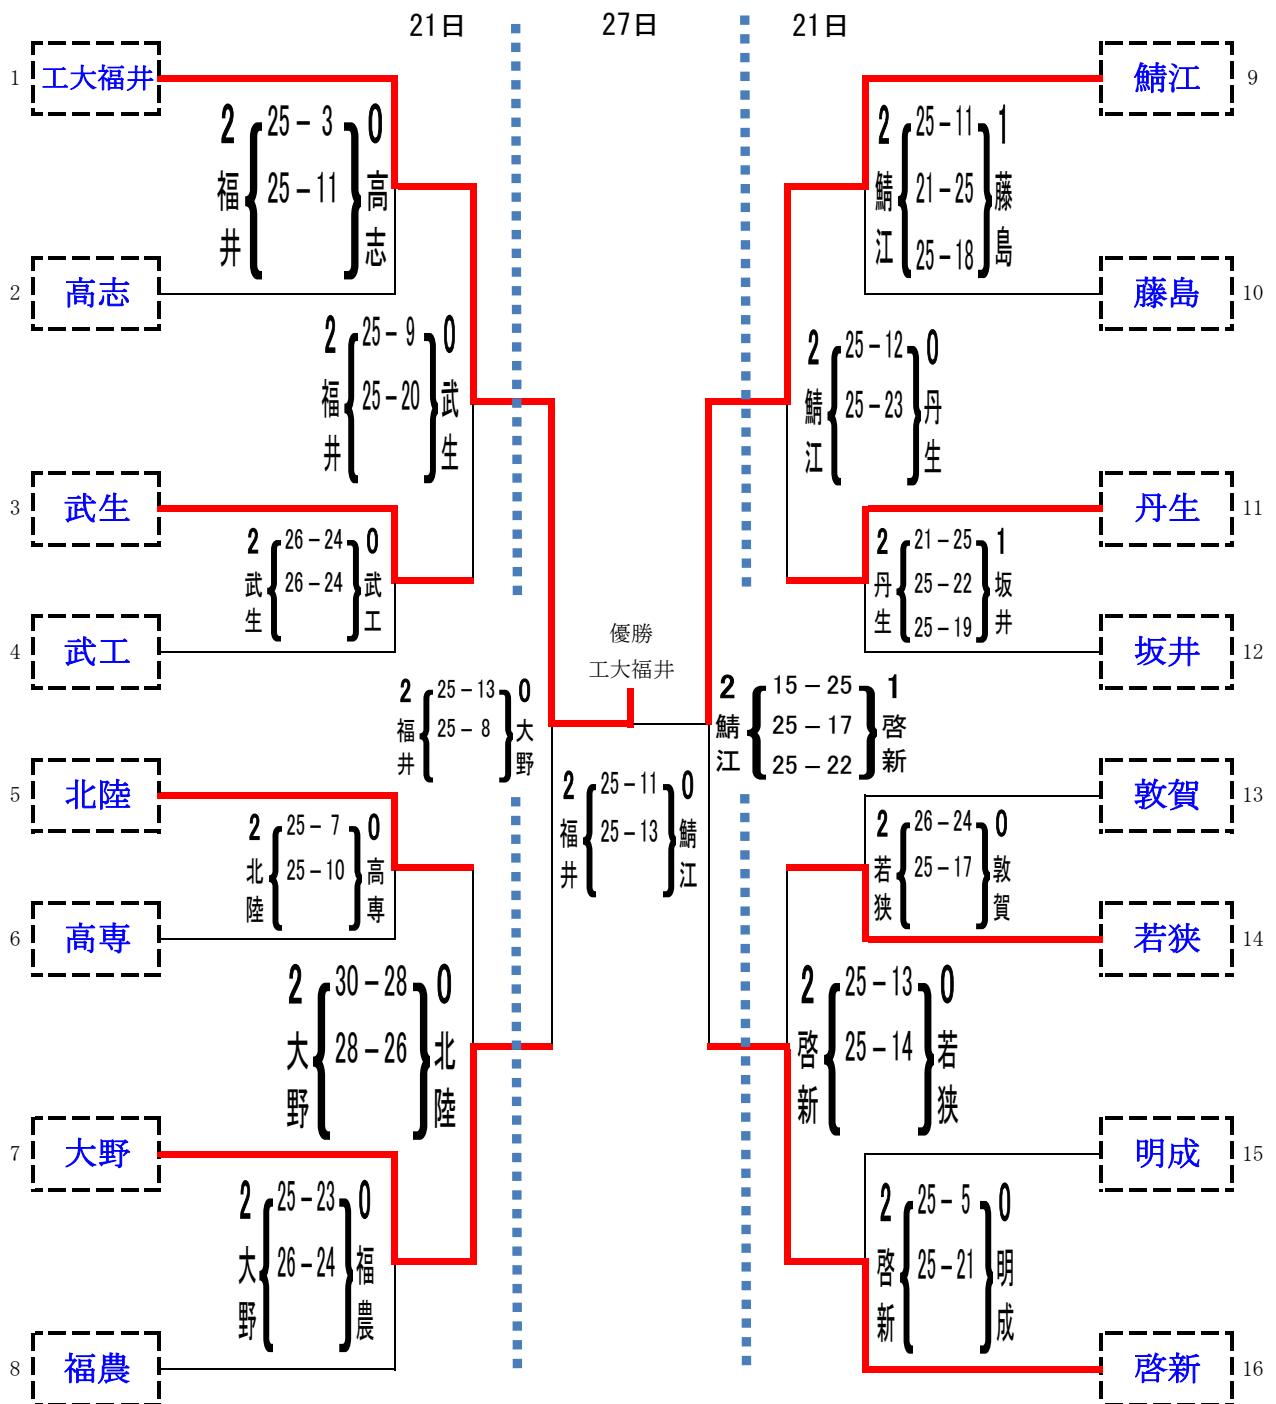

平成31年度 福井県高等学校バレーボール大会 兼中部日本6人制バレーボール総合男女選手権大会福井県予選 結果

男子予選グループ戦

日時:平成31年 4月 20日 場所:福井県営体育館

Aグループ		Bグループ		Cグループ										
1	藤島	2	25-20 0 25-22 藤島	5	若狭	2	25-22 0 25-14 武生	武工	敦工	北陸				
2	丹生	3	25-13 0 25-16 若東	6	武生	10	30-28 0 25-22 羽水	敦工						
3	大野	4	25-10 0 25-7 若東	7	高専	1	25-19 1 15-25 羽水	北陸						
4	若狭東	8	羽水	8	羽水									
Dグループ		Eグループ												
	坂井	科技	明成		敦賀	高志	勝山							
12	坂井	2	25-10 0 25-15 科技	2	25-8 0 25-11 明成	14	敦賀	2	18-25 1 25-19 高志	2	25-21 0 25-14 勝山			
13	科技			1	8-25 2 26-24 明成	15	高志	2	25-16 0 25-12 勝山					
14	明成					17	勝山							

・ ○印の12チームとシードチーム(工大福井、啓新、鯖江、福農)は、明日の決勝トーナメントに進出。

なお、優勝チームは、7月14日～15日 福井県福井市で行われる第69回中部日本6人制総合男女選手権大会に出場します。

男子決勝トーナメント

日時:平成31年 4月 21, 27日 場所:福井県営体育館

なお、出場権を得た福井高校・鯖江高校の2チームは、7月14日～15日 福井県福井市で行われる第69回中部日本6人制総合男女選手権大会に出場します。