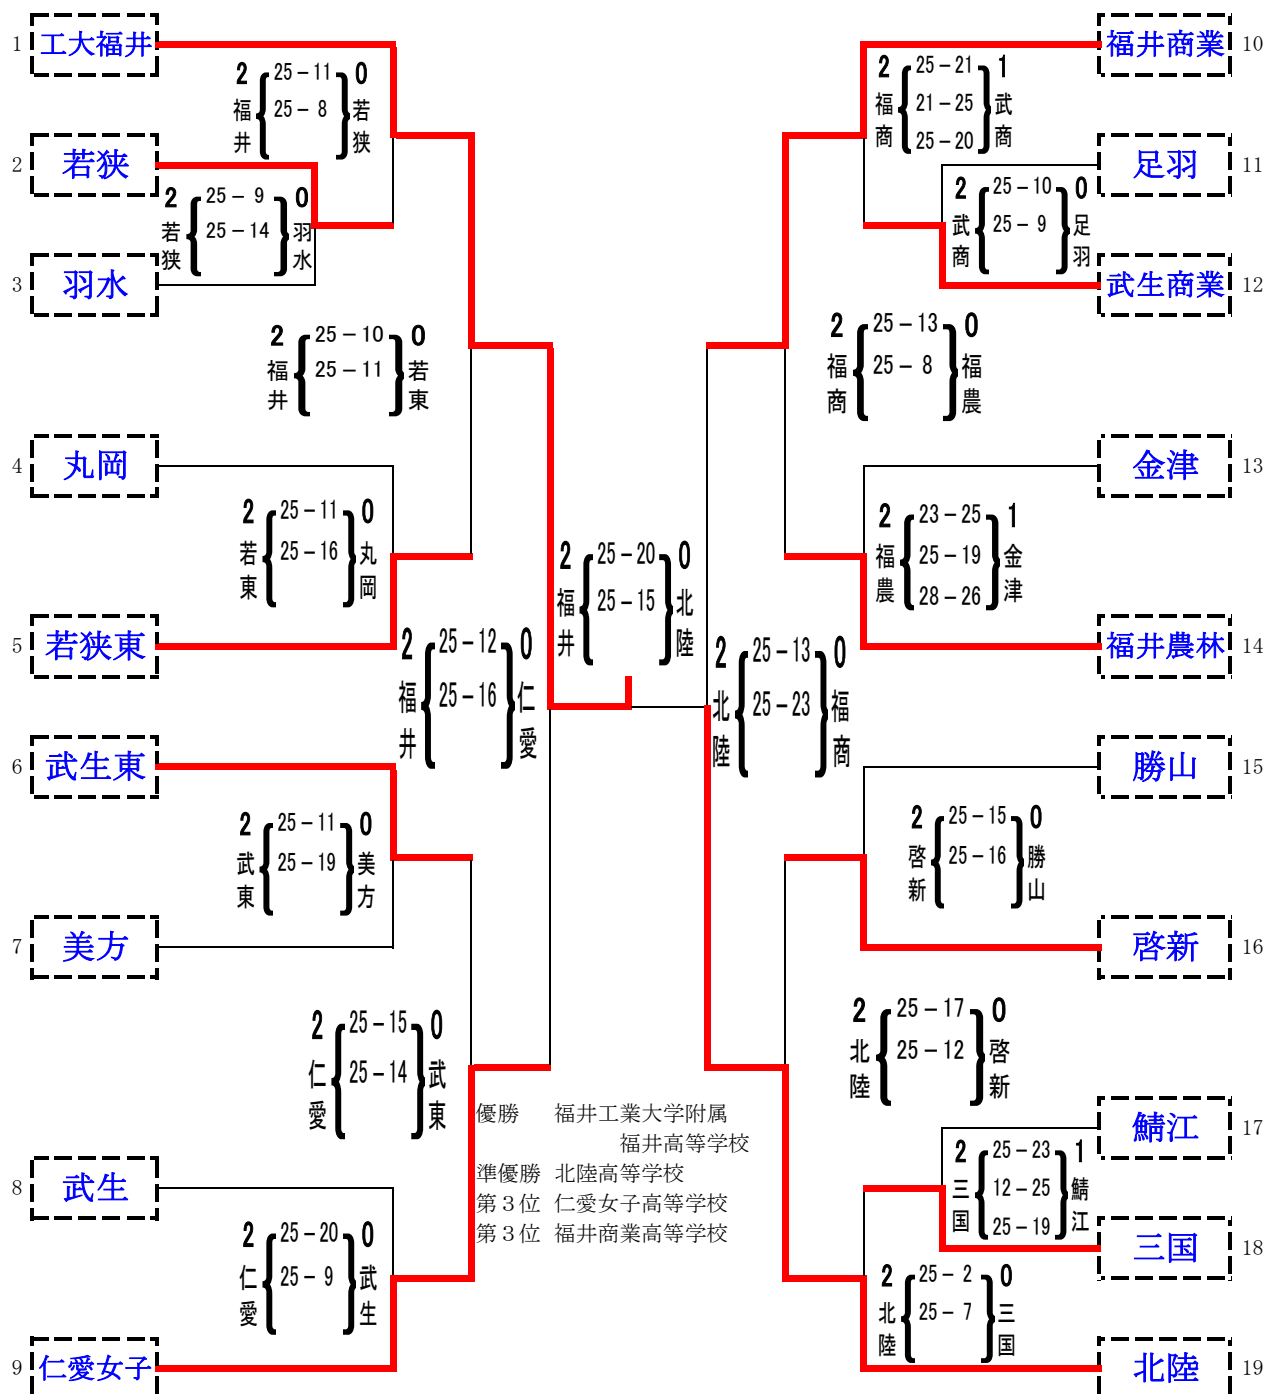

令和元年度 福井県高等学校新人大会(バレーボール競技) 結果

女子予選グループ戦

日時: 令和元年 11月 16日

場所: 武生高校

A グループ		C グループ		E グループ				
1	武生 2 { 25-8 } 0 武生 { 25-13 } 三国	9	武商 2 { 25-14 } 0 武商 { 25-7 } 金津	丸岡	高志	啓新		
2	三国 2 { 25-13 } 0 三国 { 25-9 } 藤島	10	金津 2 { 25-8 } 0 金津 { 25-20 } 気比	丸岡	高志	啓新		
3	藤島 2 { 26-24 } 1 美 { 17-25 } 藤島 方 { 25-14 } 島	11	気比 2 { 25-19 } 0 鯖江 { 25-16 } 気比	丸岡	啓新	啓新		
4	美方	12	鯖江	高志	啓新	啓新		
B グループ		D グループ			F グループ			
5	福農 2 { 25-17 } 0 勝山 { 25-17 } 福農	13	若狭東	坂井	足羽	若狭	大野	武生東
6	勝山 2 { 24-26 } 1 福農 { 25-21 } 敦賀 農 { 25-18 } 賀	14	若狭東	坂井	足羽	若狭	大野	武生東
7	敦賀 2 { 25-14 } 1 羽水 { 17-25 } 敦賀 水 { 25-17 } 賀	15	若狭東	坂井	足羽	若狭	大野	武生東
8	羽水		若狭東	坂井	足羽	若狭	大野	武生東

令和元年度 福井県高等学校新人大会(バレーボール競技) 結果

女子決勝トーナメント

日時: 令和元年 11月 17, 18日 場所: 武生高校, 福井市体育館

1位から4位までのチームは、2月8日～9日 富山県富山市で行われる
第20回北信越高校新人バレーボール大会に出場します。