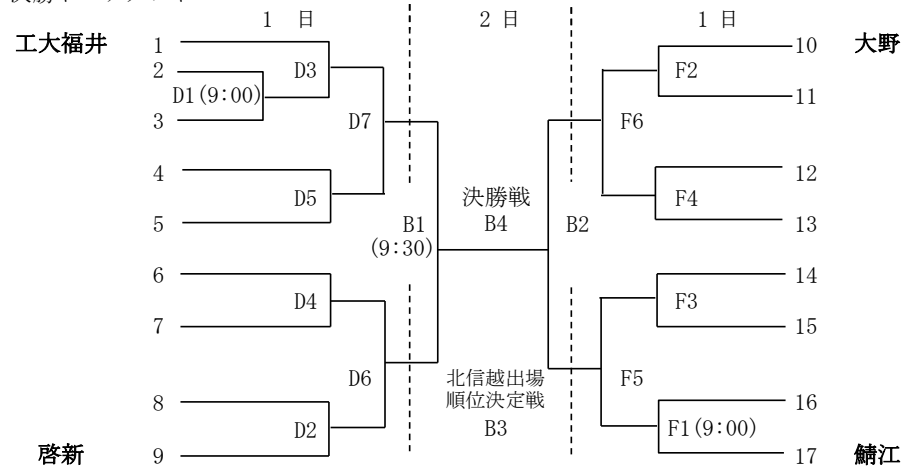

令和元年度 福井県高等学校春季総合体育大会バレーボール競技 組合せ

期日 (令和元年 5月 31日, 6月 1日, 6月 2日)

会場 (男子: 越前市AW-IAホールツアリーナ 女子: 武生高校 最終日: 武生高校)

【男子: 参加 22 チーム】

31日 予選グループ戦

Aグループ 教工 1 明成 2 高志 3 藤島 4 Bグループ 武工 5 勝山 6 若狭 7 敦賀 8	Cグループ 高専 9 科技 10 坂井 11 北陸 12	Dグループ <table border="1"> <tr><td></td><td>若東</td><td>丹生</td><td>三国</td></tr> <tr><td>13</td><td>若東</td><td>/</td><td>/</td></tr> <tr><td>14</td><td>丹生</td><td>①</td><td>/</td></tr> <tr><td>15</td><td>三国</td><td>②</td><td>③</td></tr> </table> Eグループ <table border="1"> <tr><td></td><td>福農</td><td>武生</td><td>羽水</td></tr> <tr><td>16</td><td>福農</td><td>/</td><td>/</td></tr> <tr><td>17</td><td>武生</td><td>①</td><td>/</td></tr> <tr><td>18</td><td>羽水</td><td>②</td><td>③</td></tr> </table>

【女子: 参加 26 チーム】

31日 予選グループ戦

Aグループ 若狭 1 高志 2 鯖江 3 足羽 4 Bグループ 若東 5 金津 6 啓新 7 農林 8	Cグループ 大野 9 三国 10 坂井 11 羽水 12 Dグループ 藤島 13 敦賀 14 武生 15 丸岡 16	Eグループ <table border="1"> <tr><td></td><td>気比</td><td>勝山</td><td>武東</td></tr> <tr><td>17</td><td>気比</td><td>/</td><td>/</td></tr> <tr><td>18</td><td>勝山</td><td>①</td><td>/</td></tr> <tr><td>19</td><td>武東</td><td>②</td><td>③</td></tr> </table> Fグループ <table border="1"> <tr><td></td><td>武商</td><td>丹生</td><td>美方</td></tr> <tr><td>20</td><td>武商</td><td>/</td><td>/</td></tr> <tr><td>21</td><td>丹生</td><td>①</td><td>/</td></tr> <tr><td>22</td><td>美方</td><td>②</td><td>③</td></tr> </table>

《Dコート》 プロトコル開始時間
第1試合 A② 9:30
第2試合 B① 前試合終了後
第3試合 A① 前試合終了後
第4試合 B② 前試合終了後
第5試合 A③ 前試合終了後
第6試合 B③ 前試合終了後

《Fコート》 プロトコル開始時間
第1試合 C① 9:30
第2試合 D① 前試合終了後
第3試合 C② 前試合終了後
第4試合 D② 前試合終了後
第5試合 C③ 前試合終了後
第6試合 D③ 前試合終了後

《Eコート》 プロトコル開始時間
第1試合 E① 9:30
第2試合 E② 前試合終了後
第3試合 E③ 前試合終了後

《Aコート》 プロトコル開始時間
第1試合 A② 9:30
第2試合 B② 前試合終了後
第3試合 A① 前試合終了後
第4試合 B① 前試合終了後
第5試合 A③ 前試合終了後
第6試合 B③ 前試合終了後

《Bコート》 プロトコル開始時間
第1試合 D① 9:30
第2試合 C② 前試合終了後
第3試合 D② 前試合終了後
第4試合 C① 前試合終了後
第5試合 D③ 前試合終了後
第6試合 C③ 前試合終了後

《Cコート》 プロトコル開始時間
第1試合 F① 9:30
第2試合 E② 前試合終了後
第3試合 F② 前試合終了後
第4試合 E③ 前試合終了後
第5試合 F③ 前試合終了後
第6試合 E① 前試合終了後

※ 1日目の2試合目以降は追い込みで行う(前試合終了後にプロトコルを行う)
1日目の全日程終了後に決勝トーナメントの抽選を行いますので顧問の先生はお残りください。

※ 1日目の2試合目以降は追い込みで行う(前試合終了後にプロトコルを行う)
1日目の全日程終了後に決勝トーナメントの抽選を行いますので顧問の先生はお残りください。

決勝トーナメント