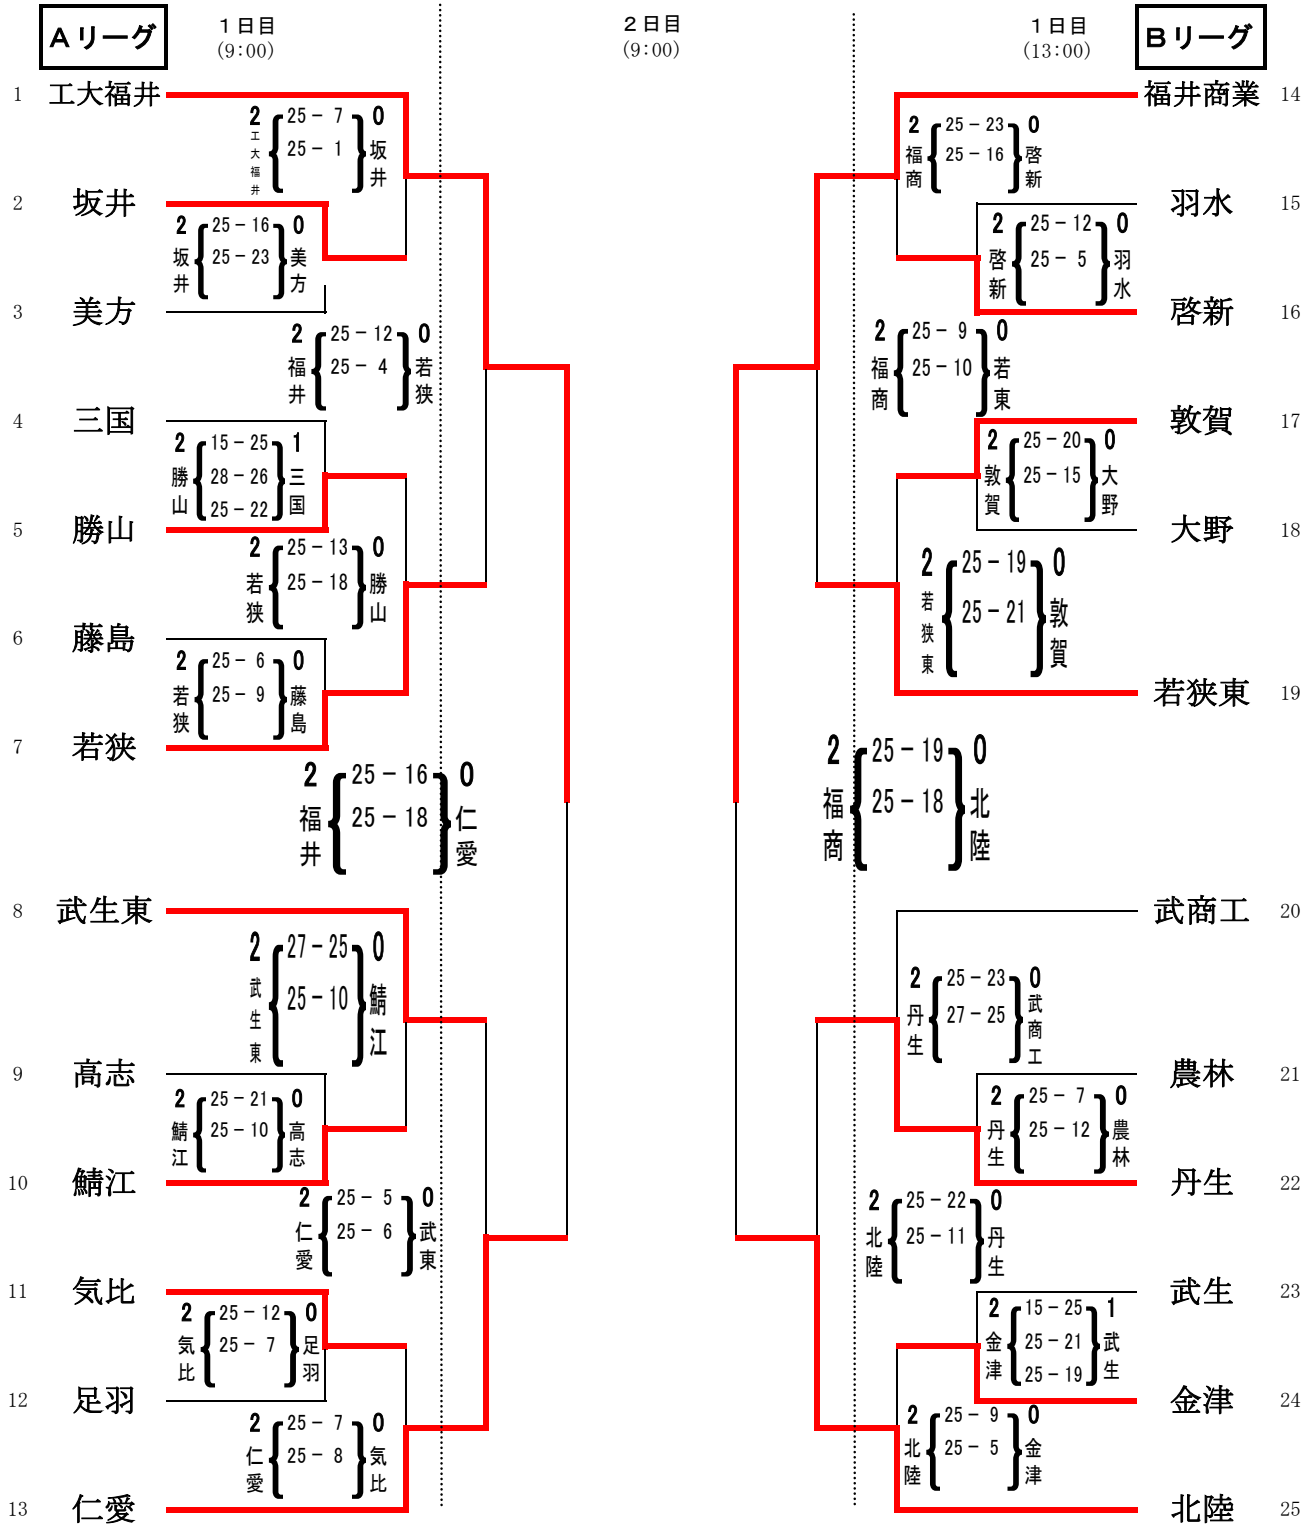

# 令和4年度県民スポーツ祭 兼 春の高校バレー福井県予選会

## 女子決勝トーナメント

日時: 令和4年9月23, 24日

会場: 越前市アイシンスポーツアリーナ(A, B, Cコート)

AおよびBリーグの優勝チームは、10月29日(土)に越前市アイシンスポーツアリーナで行われる第75回全日本高等学校選手権大会福井県代表決定戦に出場します。

Aリーグ 優勝 福井工業大学附属福井高等学校  
 準優勝 仁愛女子高等学校  
 3位 若狭高等学校  
 3位 武生東高等学校