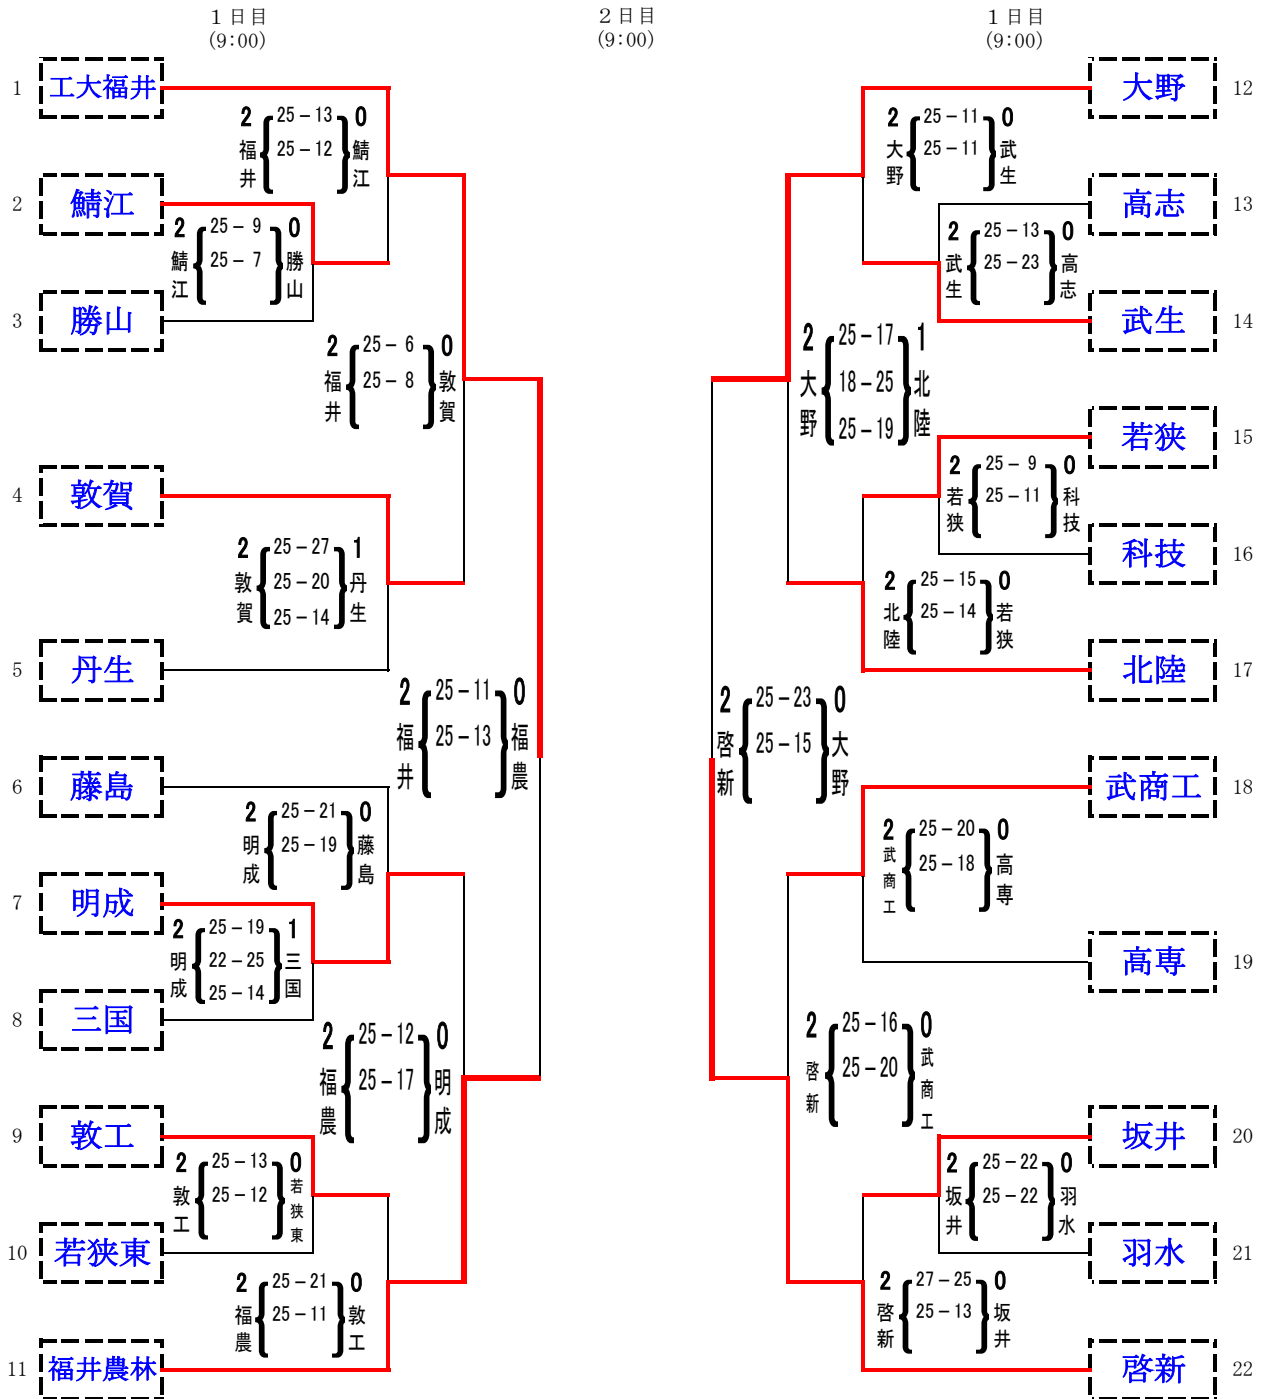

令和4年度県民スポーツ祭 兼 春の高校バレー福井県予選会

男子決勝トーナメント

日時: 令和4年9月23, 24日

会場: 福井市体育館(D, E, Fコート)

AおよびBリーグの優勝チームは、10月29日(土)に越前市アイシンスポーツアリーナで行われる第75回全日本高等学校選手権大会福井県代表決定戦に出場します。

Aリーグ 優勝 福井工業大学附属福井高等学校
準優勝 福井農林高等学校
3位 敦賀高等学校
3位 奥越明成高等学校

Bリーグ 優勝 啓新高等学校
準優勝 大野高等学校
3位 武生商工高等学校
3位 北陸高等学校