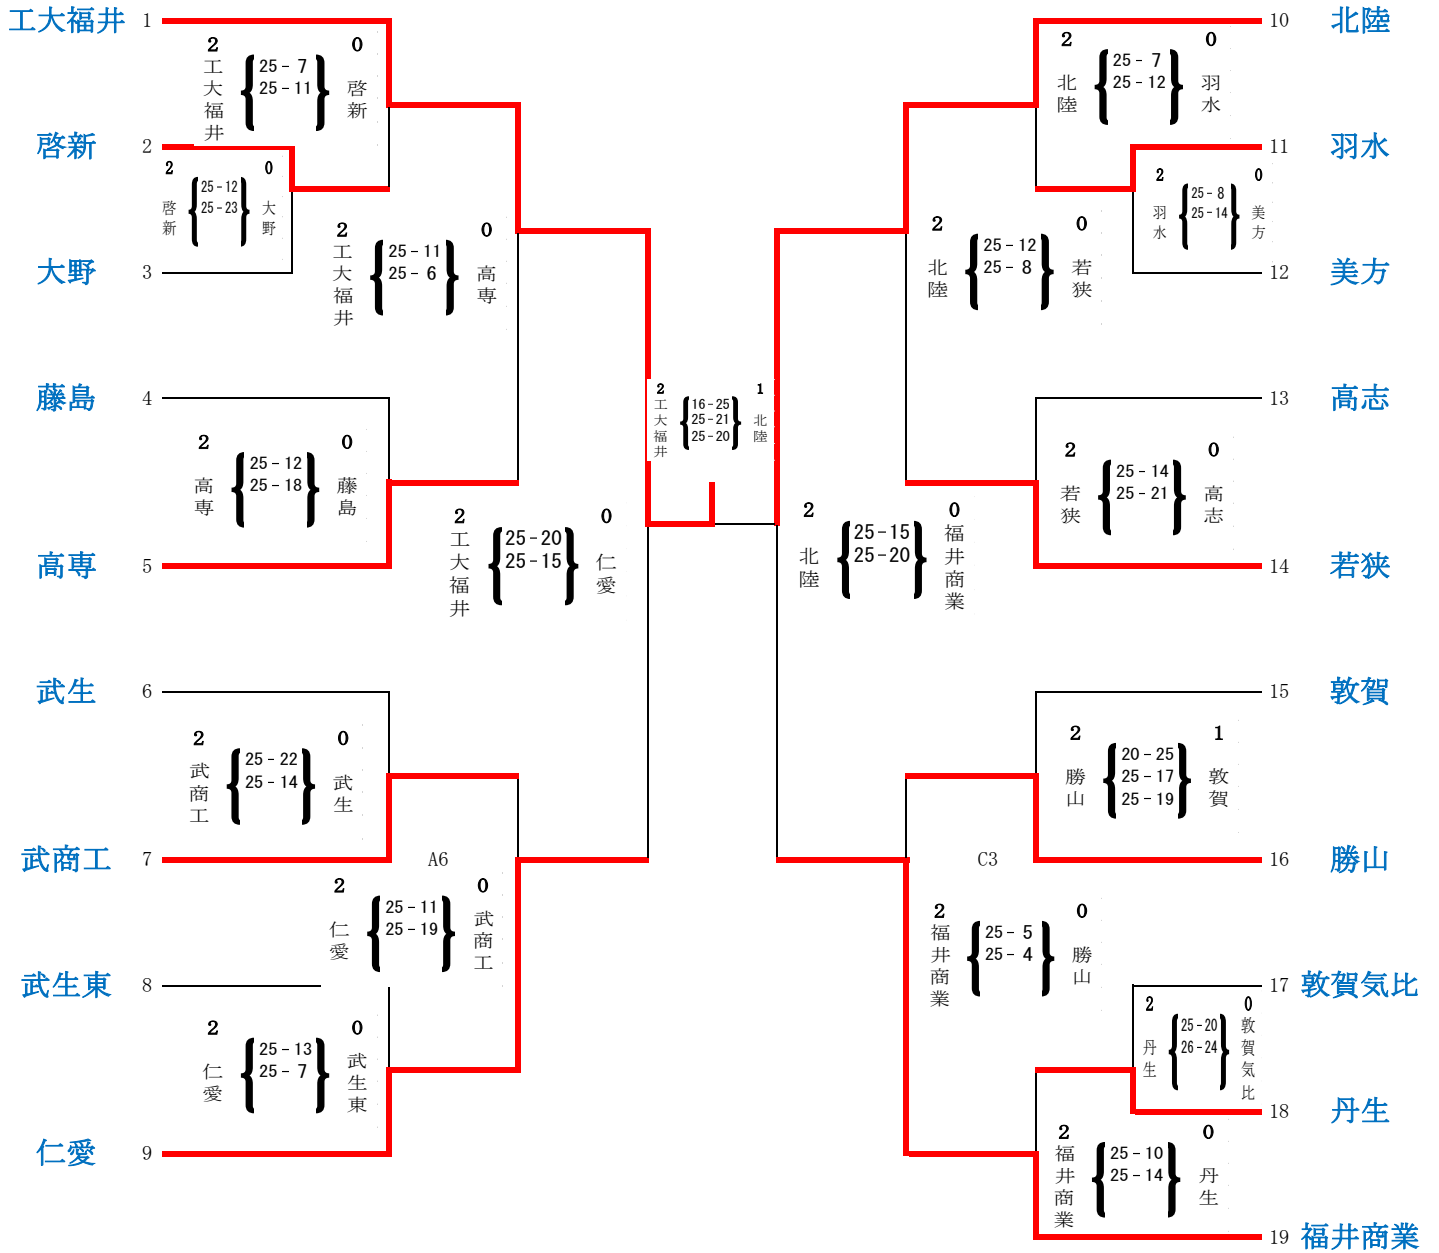

令和6年福井県高等学校バレーボール大会兼中部日本6人制バレーボール総合男女選手権大会兼予選会

日時：4月27日・28日・29日

会場：大野エキサイト広場体育館・丹生高校体育館

〈女子決勝トーナメント〉

2日目（28日）

3日目（29日）

2日目（28日）

令和6年福井県高等学校バレーボール大会兼中部日本6人制バレーボール総合男女選手権大会兼予選会