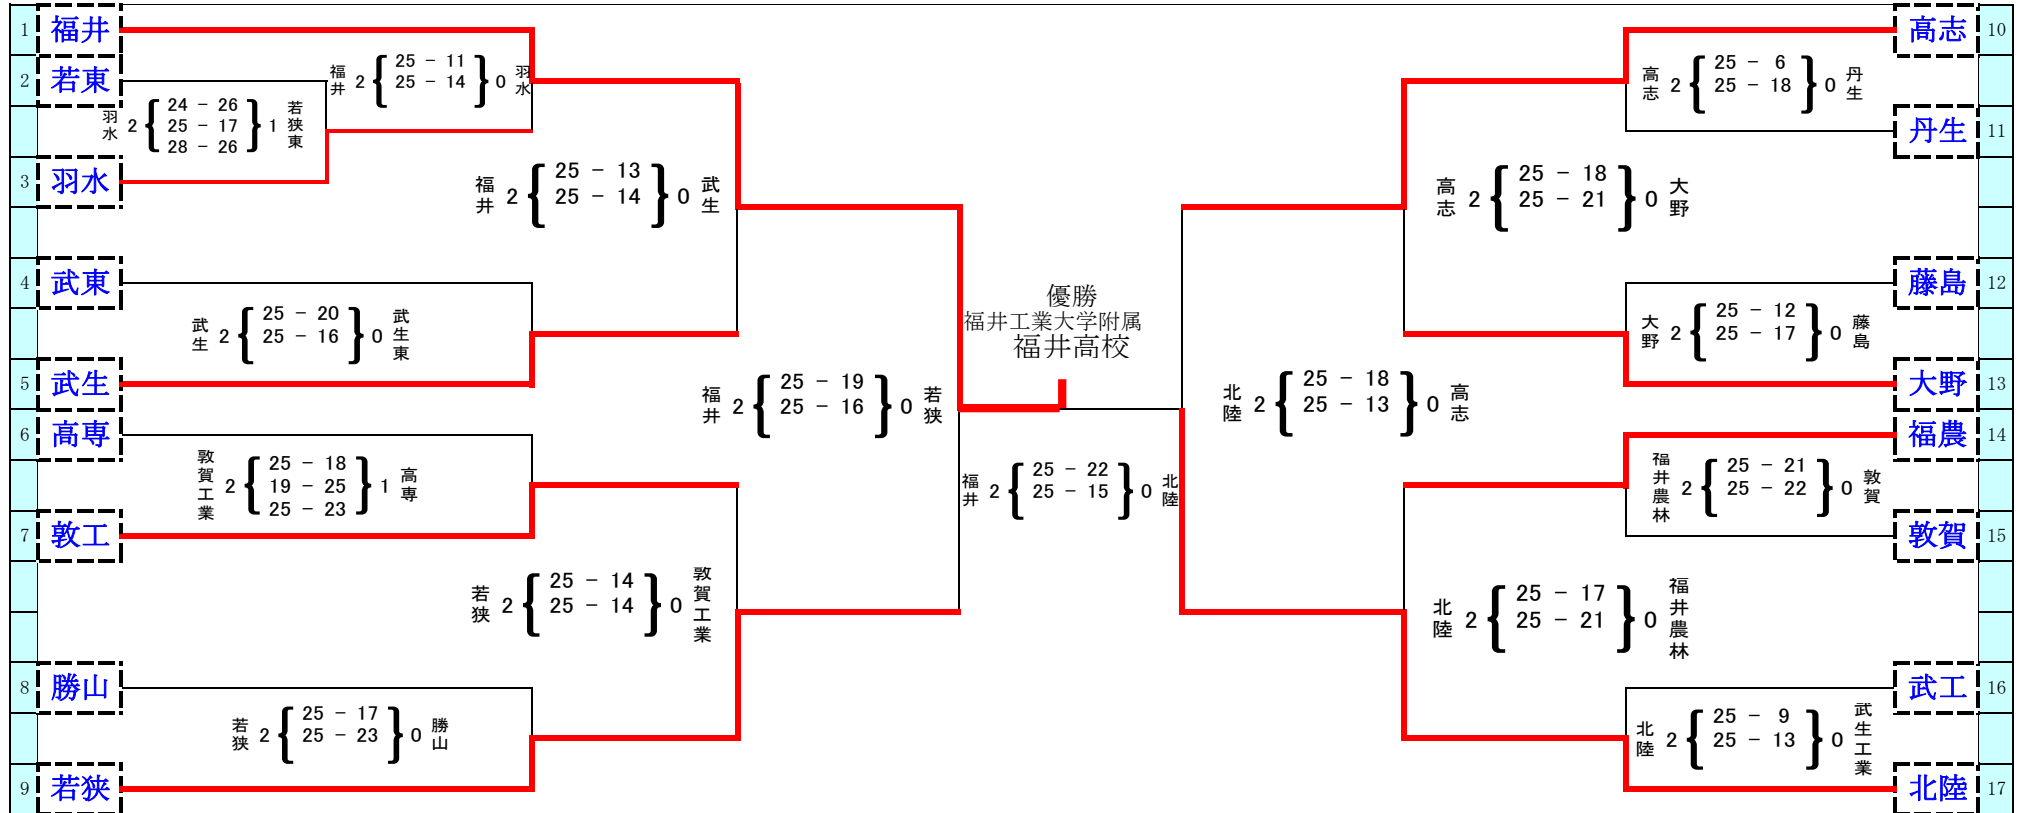

印のチームは25日(日)の決勝トーナメントへ進出

今大会優勝チームは、7月(愛知県名古屋市)に開催される中部日本6人制バレーボール総合男女選手権大会に出場します。

平成22年度福井県高等学校バレーボール大会 兼
中部日本6人制バレーボール総合男女選手権大会福井県予選

男子

決勝トーナメント

日時： 平成 22 年 4 月 29 日

今大会優勝の男子福井高校、女子北陸高校チームは、7月(愛知県名古屋市)に開催される中部日本6人制バレーボール総合男女選手権大会に出場します。