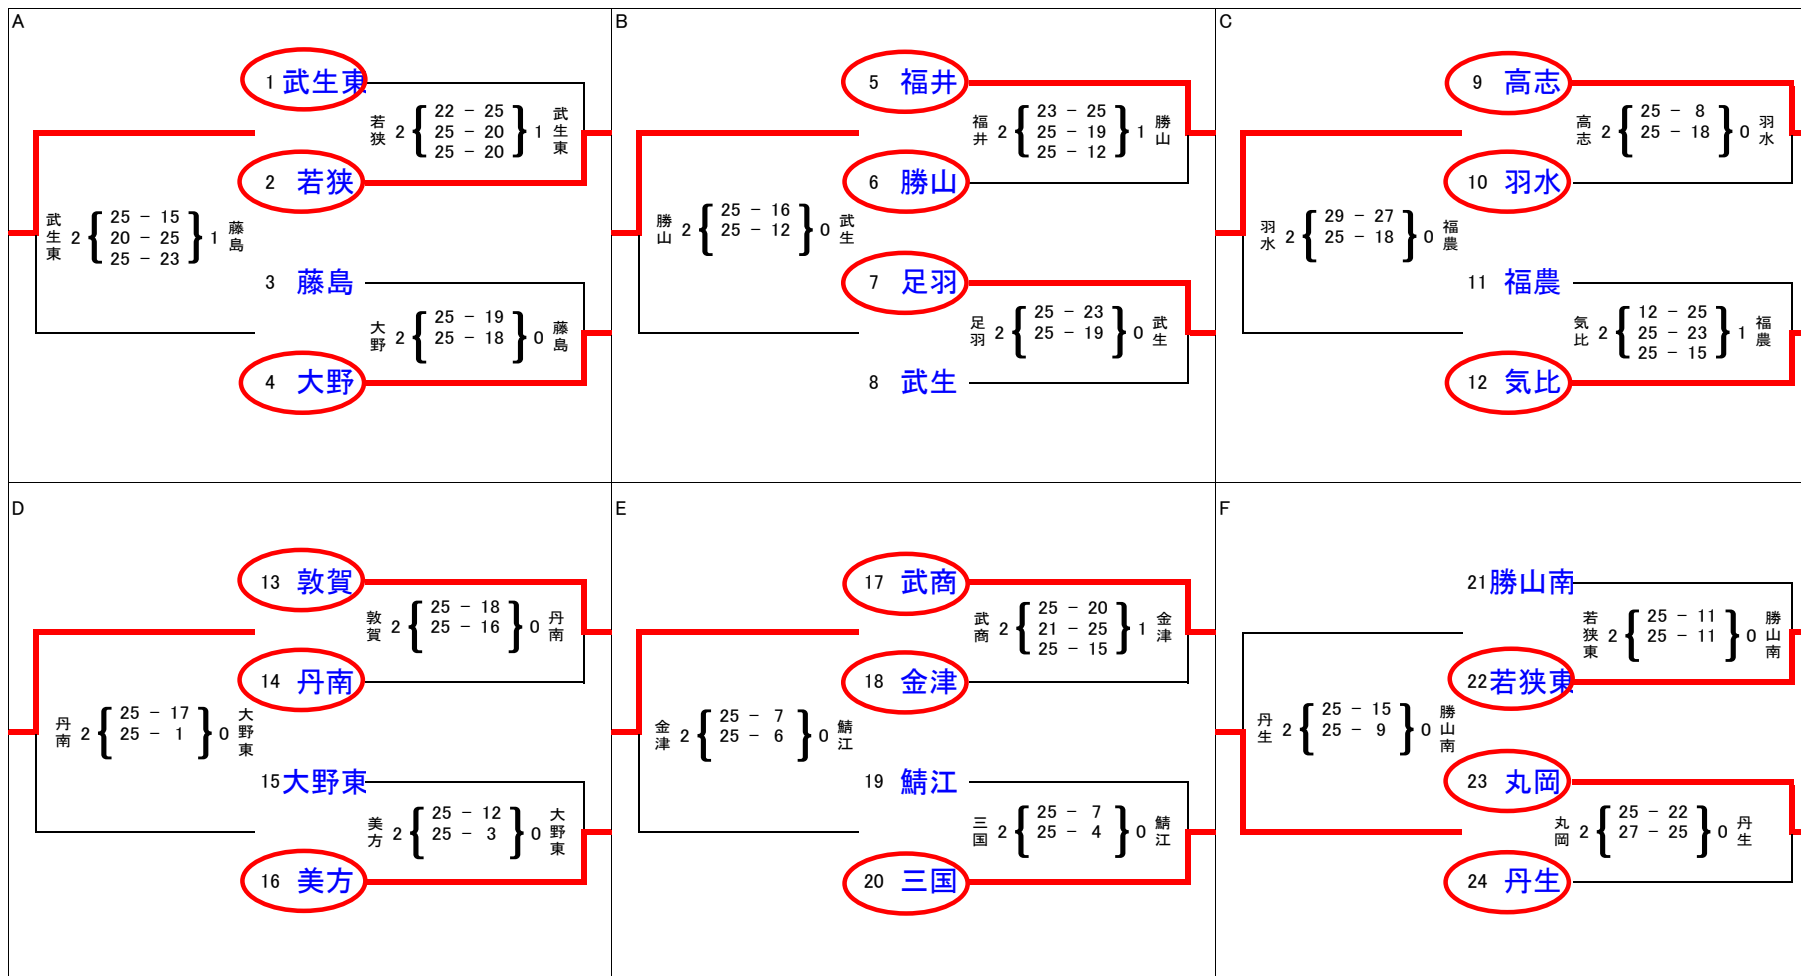

# 平成22年度 福井県高等学校バレーボール新人大会組合せ

女子予選グループ戦

日時： 平成 23 年

1 月 15 日

場所： 武生高校

# 平成22年度 福井県高等学校バレーボール新人大会組合せ

女子決勝トーナメント

場所： 武生高校体育館 トリムパークかなづ

日時： 平成 23 年 1 月 16, 17 日