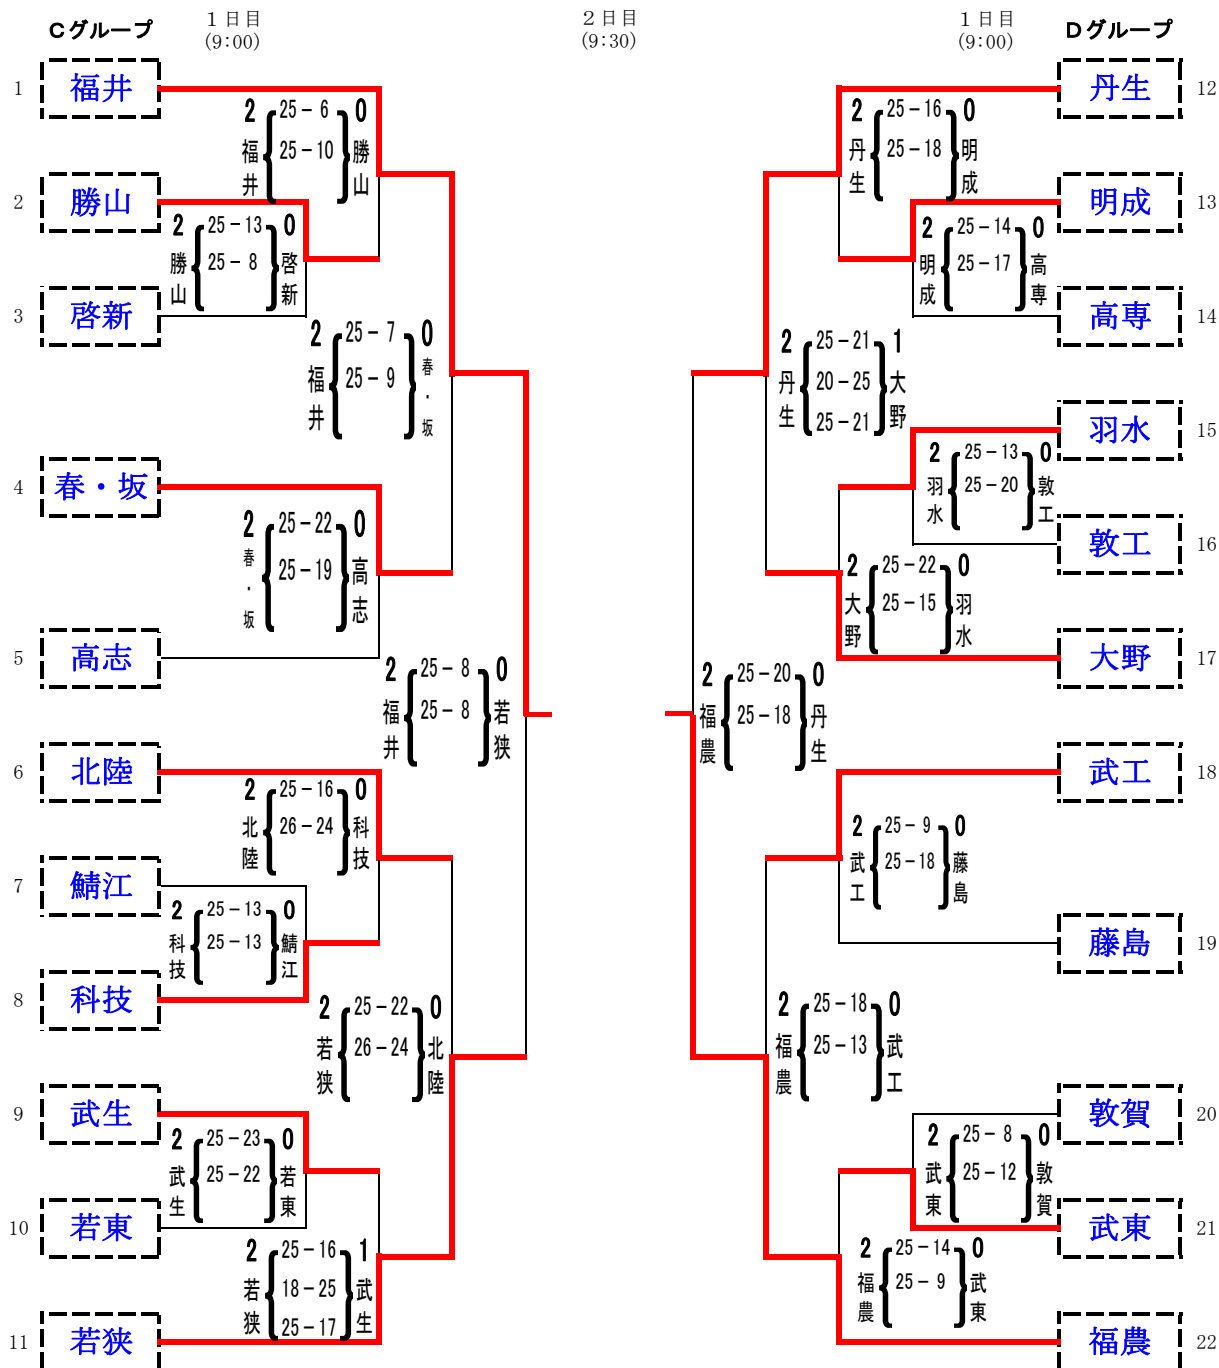

2014県民スポーツ祭 兼 福井県高等学校秋季大会 兼 第67回全日本高等学校選手権大会福井県予選会

女子決勝トーナメント

日時:平成26年 11月 8, 9日

場所:敦賀総合運動公園体育館

Aグループ
優勝 福井工業大学附属福井高校
準優勝 北陸高校
3位 武生東高校
3位 武生高校

Bグループ
優勝 福井商業高校
準優勝 仁愛女子高校
3位 三国高校
3位 啓新高校

AおよびBグループの優勝チームは、11月22日(土)に福井市体育館で行われる第67回全日本高等学校選手権大会福井県代表決定戦に出場します。

2014県民スポーツ祭 兼 福井県高等学校秋季大会 兼 第67回全日本高等学校選手権大会福井県予選会

男子決勝トーナメント

日時:平成26年 11月 8, 9日 場所:敦賀総合運動公園体育館

Cグループ
優勝 福井工業大学附属福井高校
準優勝 若狭高校
3位 春江工業・坂井高校
3位 北陸高校

Dグループ
優勝 福井農林高校
準優勝 丹生高校
3位 武生工業高校
3位 大野高校

CおよびDグループの優勝チームは、11月22日(土)に福井市体育館で行われる第67回全日本高等学校選手権大会福井県代表決定戦に出場します。