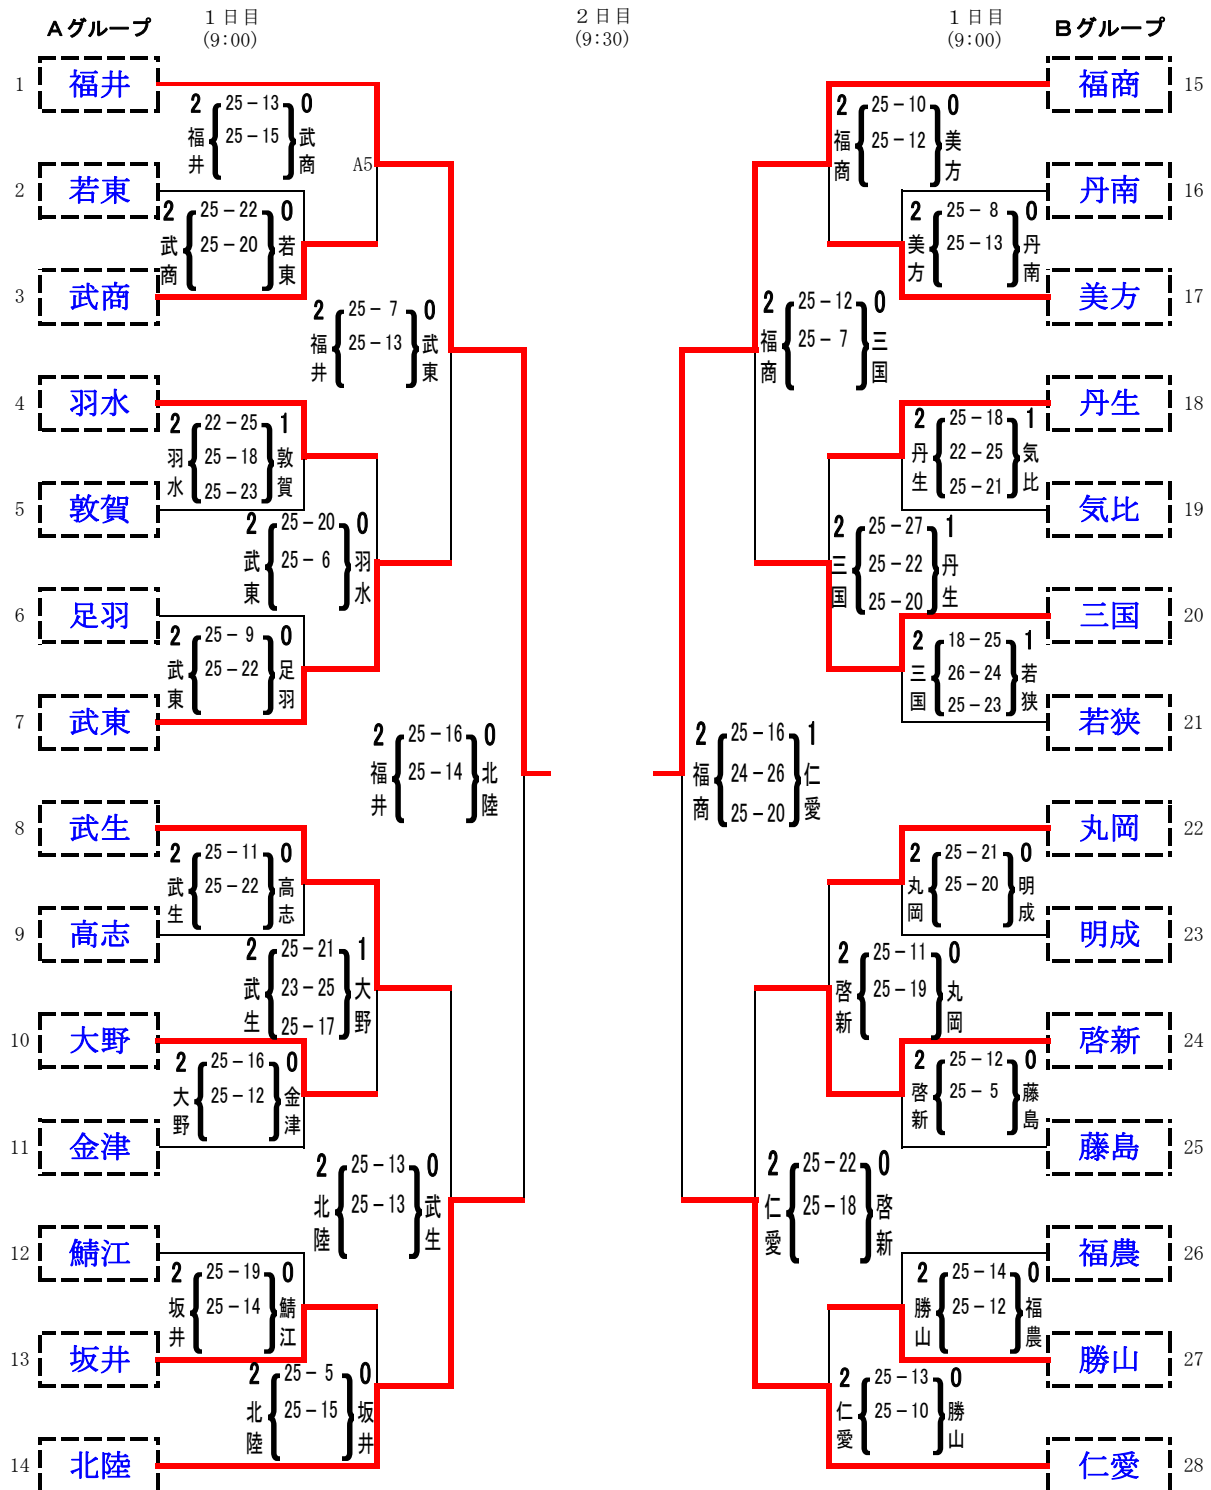

2014県民スポーツ祭 兼 福井県高等学校秋季大会 兼 第67回全日本高等学校選手権大会福井県予選会

女子決勝トーナメント

日時:平成26年 11月 8, 9日

場所:敦賀総合運動公園体育館

Aグループ
優勝 福井工業大学附属福井高校
準優勝 北陸高校
3位 武生東高校
3位 武生高校

Bグループ
優勝 福井商業高校
準優勝 仁愛女子高校
3位 三国高校
3位 啓新高校

AおよびBグループの優勝チームは、11月22日(土)に福井市体育館で行われる第67回全日本高等学校選手権大会福井県代表決定戦に出場します。

2014県民スポーツ祭 兼 福井県高等学校秋季大会 兼 第67回全日本高等学校選手権大会福井県予選会

男子決勝トーナメント

日時:平成26年 11月 8, 9日 場所:敦賀総合運動公園体育館

Cグループ
優勝 福井工業大学附属福井高校
準優勝 若狭高校
3位 春江工業・坂井高校
3位 北陸高校

Dグループ
優勝 福井農林高校
準優勝 丹生高校
3位 武生工業高校
3位 大野高校

CおよびDグループの優勝チームは、11月22日(土)に福井市体育館で行われる第67回全日本高等学校選手権大会福井県代表決定戦に出場します。