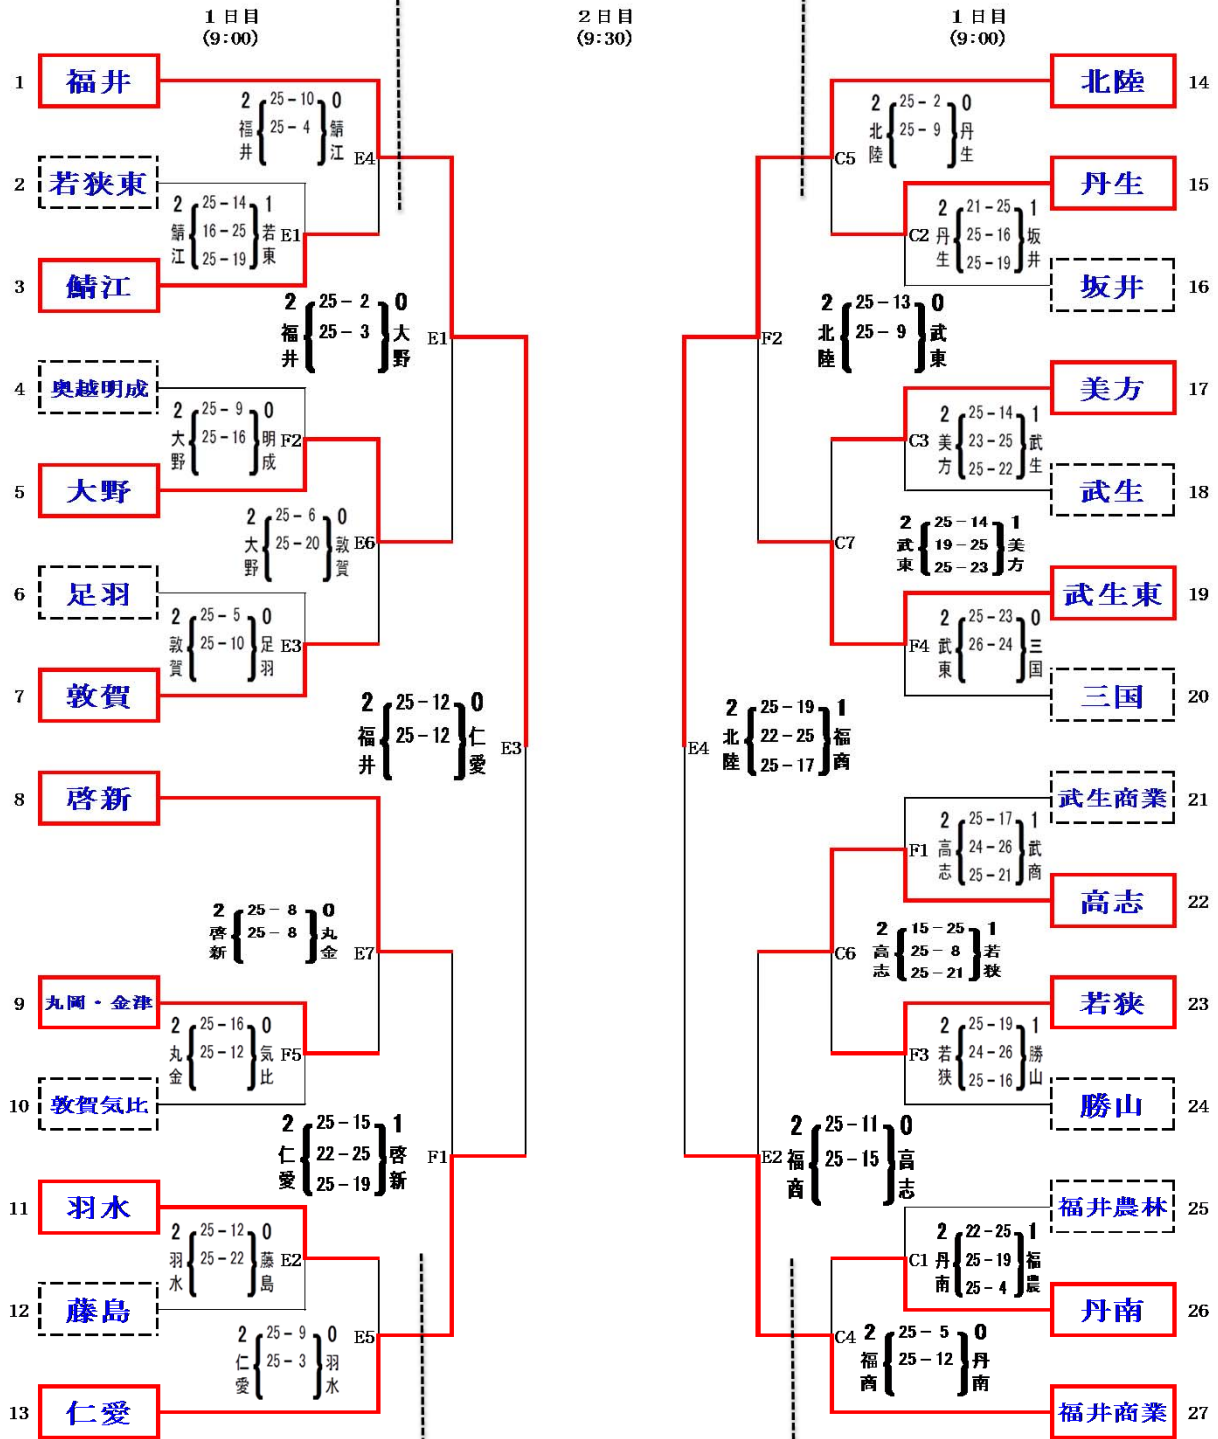

平成27年度 県民スポーツ祭 兼 春高バレー福井県予選

女子決勝トーナメント

日時:平成27年 11月 7, 8日

場所:敦賀総合運動公園体育館(CDEF)

AおよびBリーグの優勝チームは、11月21日(土)に鯖江市総合体育館で行われる第68回全日本高等学校選手権大会福井県代表決定戦に出場します。

Aグループ
 優勝 福井工業大学附属福井高校
 準優勝 仁愛女子高校
 3位 大野高校
 3位 啓新高校

Bグループ
 優勝 北陸高校
 準優勝 福井商業高校
 3位 武生東高校
 3位 高志高校

平成27年度 県民スポーツ祭 兼 春の高校バレー福井県予選会

男子決勝トーナメント

日時:平成27年 11月 7, 8日 場所:7日敦賀市立体育館(AB), 8日敦賀総合運動公園体育館(CDEF)

AおよびBリーグの優勝チームは、11月21日(土)に鯖江市総合体育館で行われる第68回全日本高等学校選手権大会福井県代表決定戦に出場します。

- Aグループ**
- 優勝 福井工業大学附属福井高校
 - 準優勝 啓新高校
 - 3位 勝山高校
 - 3位 大野高校

- Bグループ**
- 優勝 福井農林高校
 - 準優勝 北陸高校
 - 3位 若狭高校
 - 3位 高志高校