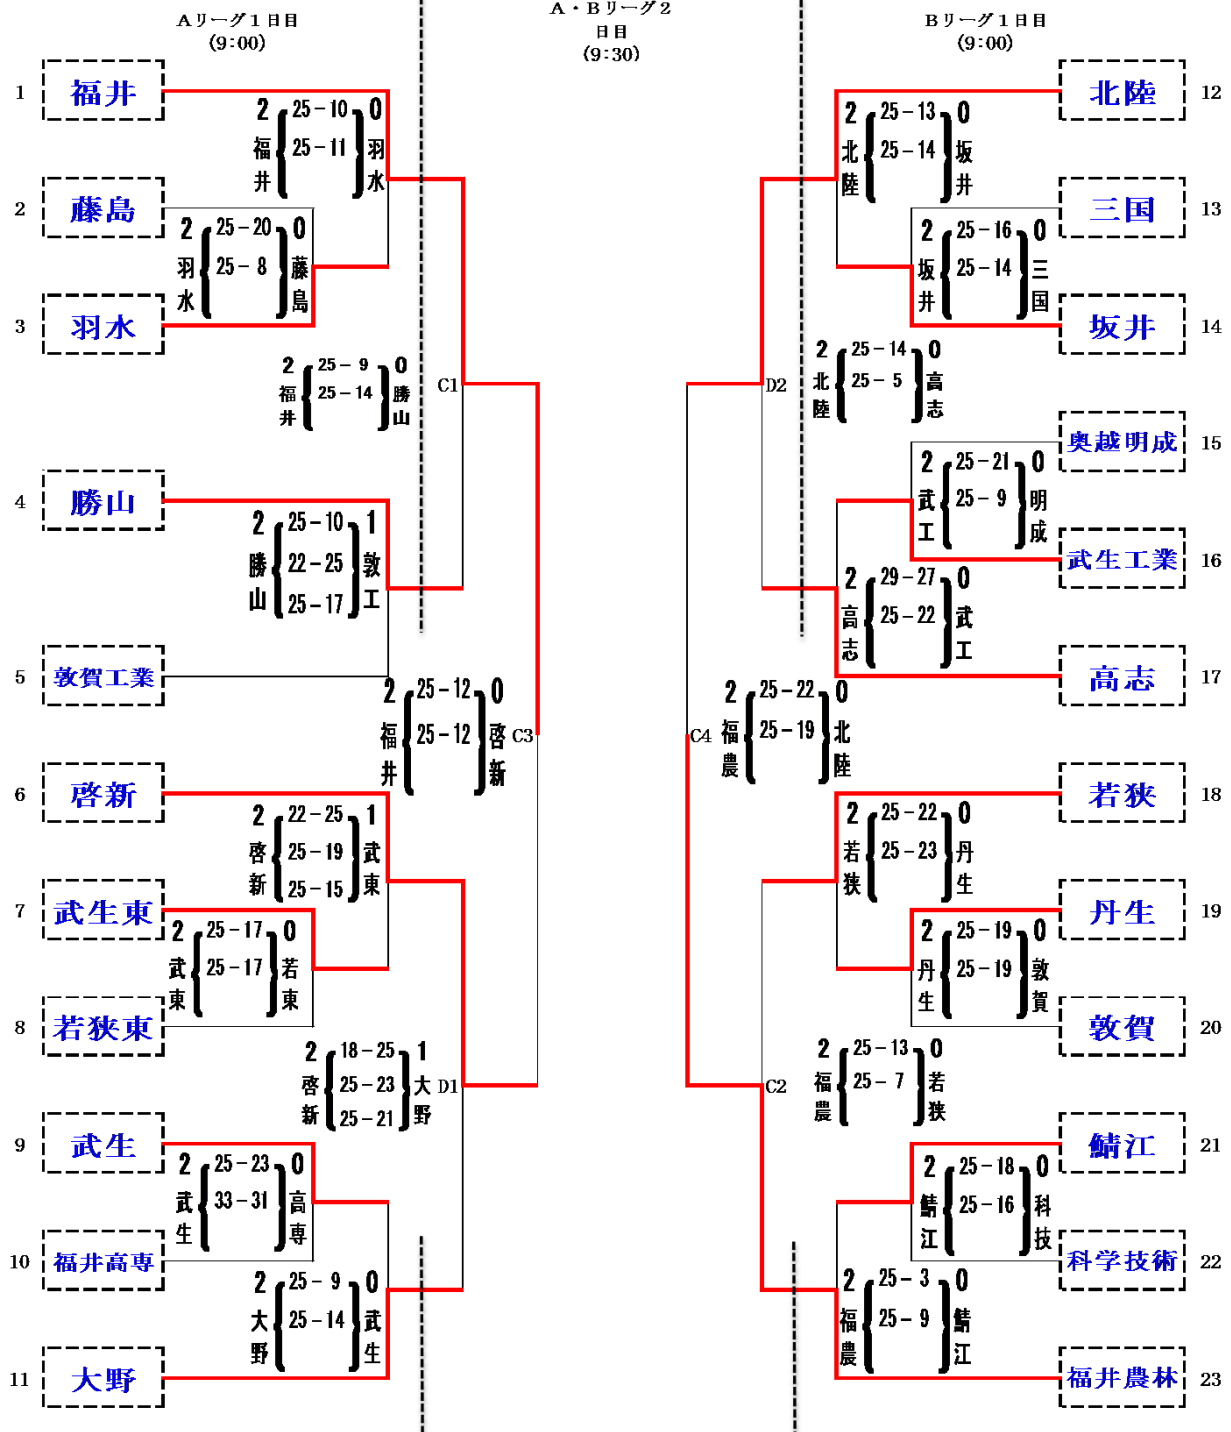

平成27年度 県民スポーツ祭 兼 春高バレー福井県予選

女子決勝トーナメント

日時:平成27年 11月 7, 8日

場所:敦賀総合運動公園体育館(CDEF)

AおよびBリーグの優勝チームは、11月21日(土)に鯖江市総合体育館で行われる第68回全日本高等学校選手権大会福井県代表決定戦に出場します。

Aグループ
 優勝 福井工業大学附属福井高校
 準優勝 仁愛女子高校
 3位 大野高校
 3位 啓新高校

Bグループ
 優勝 北陸高校
 準優勝 福井商業高校
 3位 武生東高校
 3位 高志高校

平成27年度 県民スポーツ祭 兼 春の高校バレー福井県予選会

男子決勝トーナメント

日時:平成27年 11月 7, 8日 場所:7日敦賀市立体育館(AB), 8日敦賀総合運動公園体育館(CDEF)

AおよびBリーグの優勝チームは、11月21日(土)に鯖江市総合体育館で行われる第68回全日本高等学校選手権大会福井県代表決定戦に出場します。

- Aグループ**
- 優勝 福井工業大学附属福井高校
 - 準優勝 啓新高校
 - 3位 勝山高校
 - 3位 大野高校