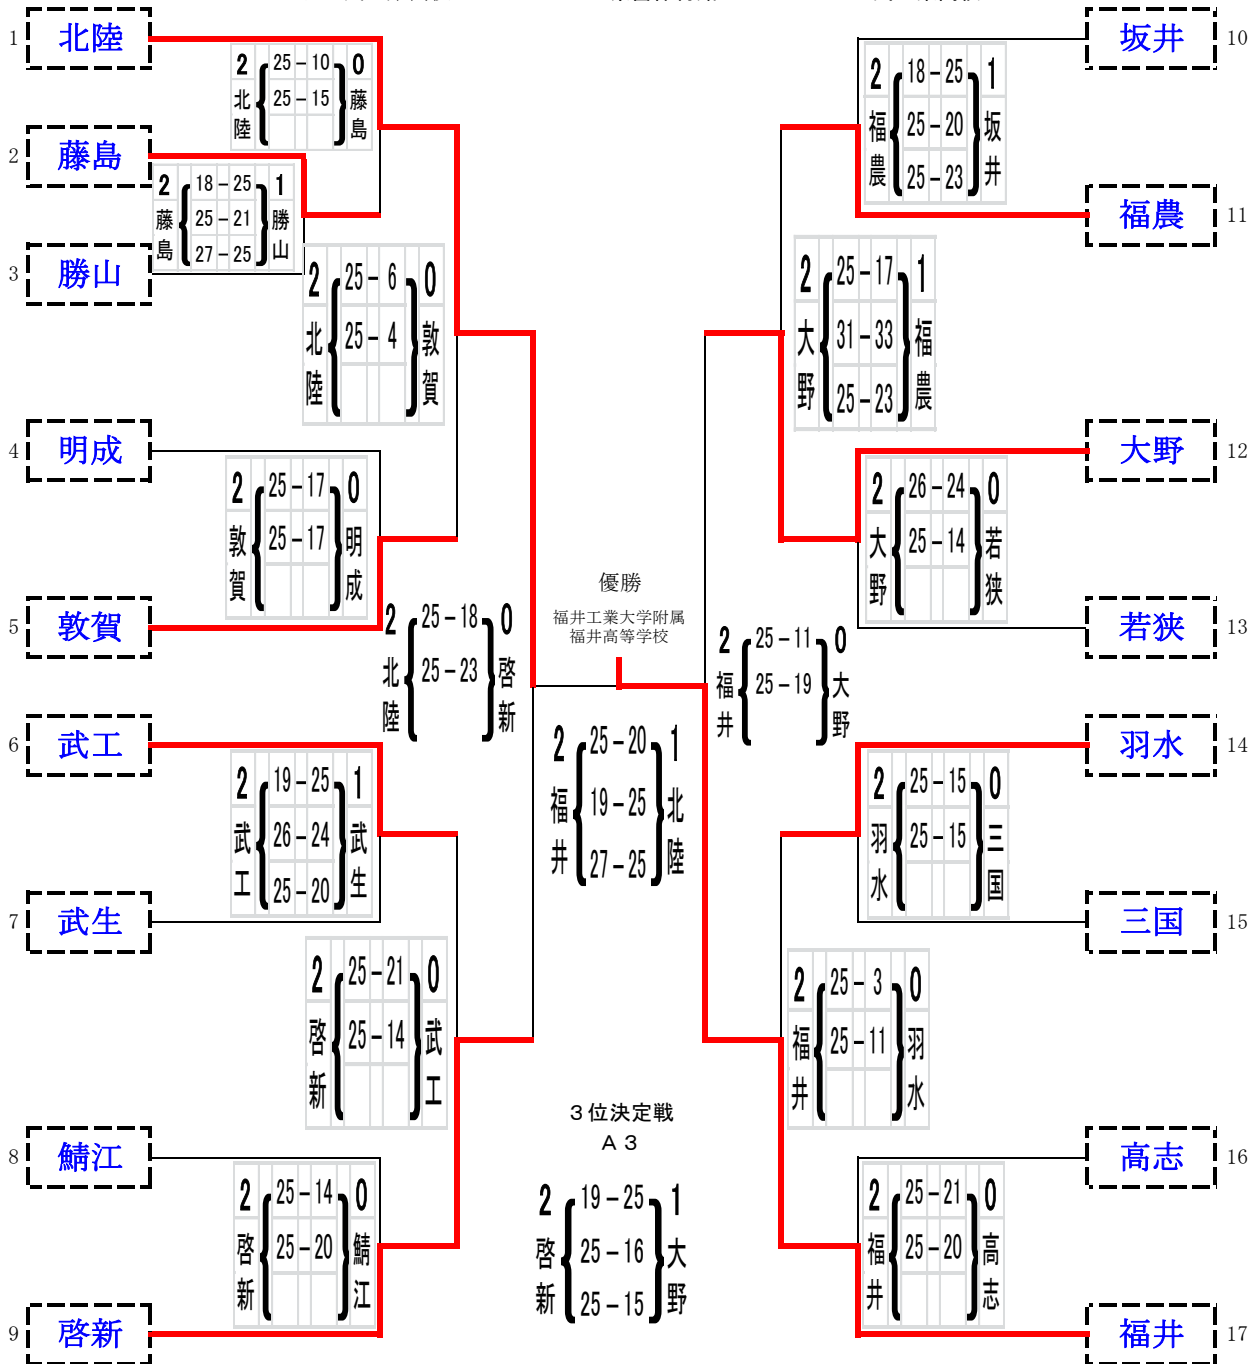

平成29年度 福井県高等学校バレーボール大会 兼中部日本6人制バレーボール総合男女選手権大会福井県予選 結果
女子予選グループ戦

日時:平成29年 4月 22日 場所:大野高校

グループ	試合	対戦校	スコア	結果
Aグループ	1	敦賀	25-13	0
	2	大野	25-17	敦賀
	3	敦賀	25-13	0
	4	気比	25-10	敦賀
Bグループ	5	金津	25-20	1
	6	丹生	24-26	金津
	7	金津	25-11	0
	8	丸岡	25-21	金津
Cグループ	9	武東	25-20	0
	10	藤島	25-23	武東
	11	若狭	25-13	0
	12	若東	25-17	若狭
Dグループ	13	鯖江	25-7	0
	14	高志	25-8	鯖江
	15	高志	25-16	0
	16	足羽	25-20	高志
Eグループ	17	武商	-	武商
	18	坂井	25-8	0
	19	羽水	25-19	0
	19	羽水	25-18	0
Fグループ	20	武生	-	武生
	21	啓新	25-19	0
	22	福農	25-14	0
	22	福農	25-17	0

・ ○印の13チームとシードチーム(北陸、工大福井、坂井、啓新)は、明日の決勝トーナメントに進出。
 なお、工大福井と上位2チームは、7月15日～17日 福井県坂井市・あわら市で行われる第67回中部日本6人制総合男女選手権大会に出場します。

男子決勝トーナメント

日時:平成29年 4月 23, 29日 場所:武生東高校・福井県営体育館

23日 武生東高校

29日 県営体育館

23日 武生東高校

工大福井と北陸と啓新は、7月15日～17日 福井県坂井市・あわら市で行われる第67回中部日本6人制総合男女選手権大会に出場します。

優勝 福井工業大学附属福井高等学校

準優勝 北陸高等学校

3位 啓新高等学校

3位 大野高等学校