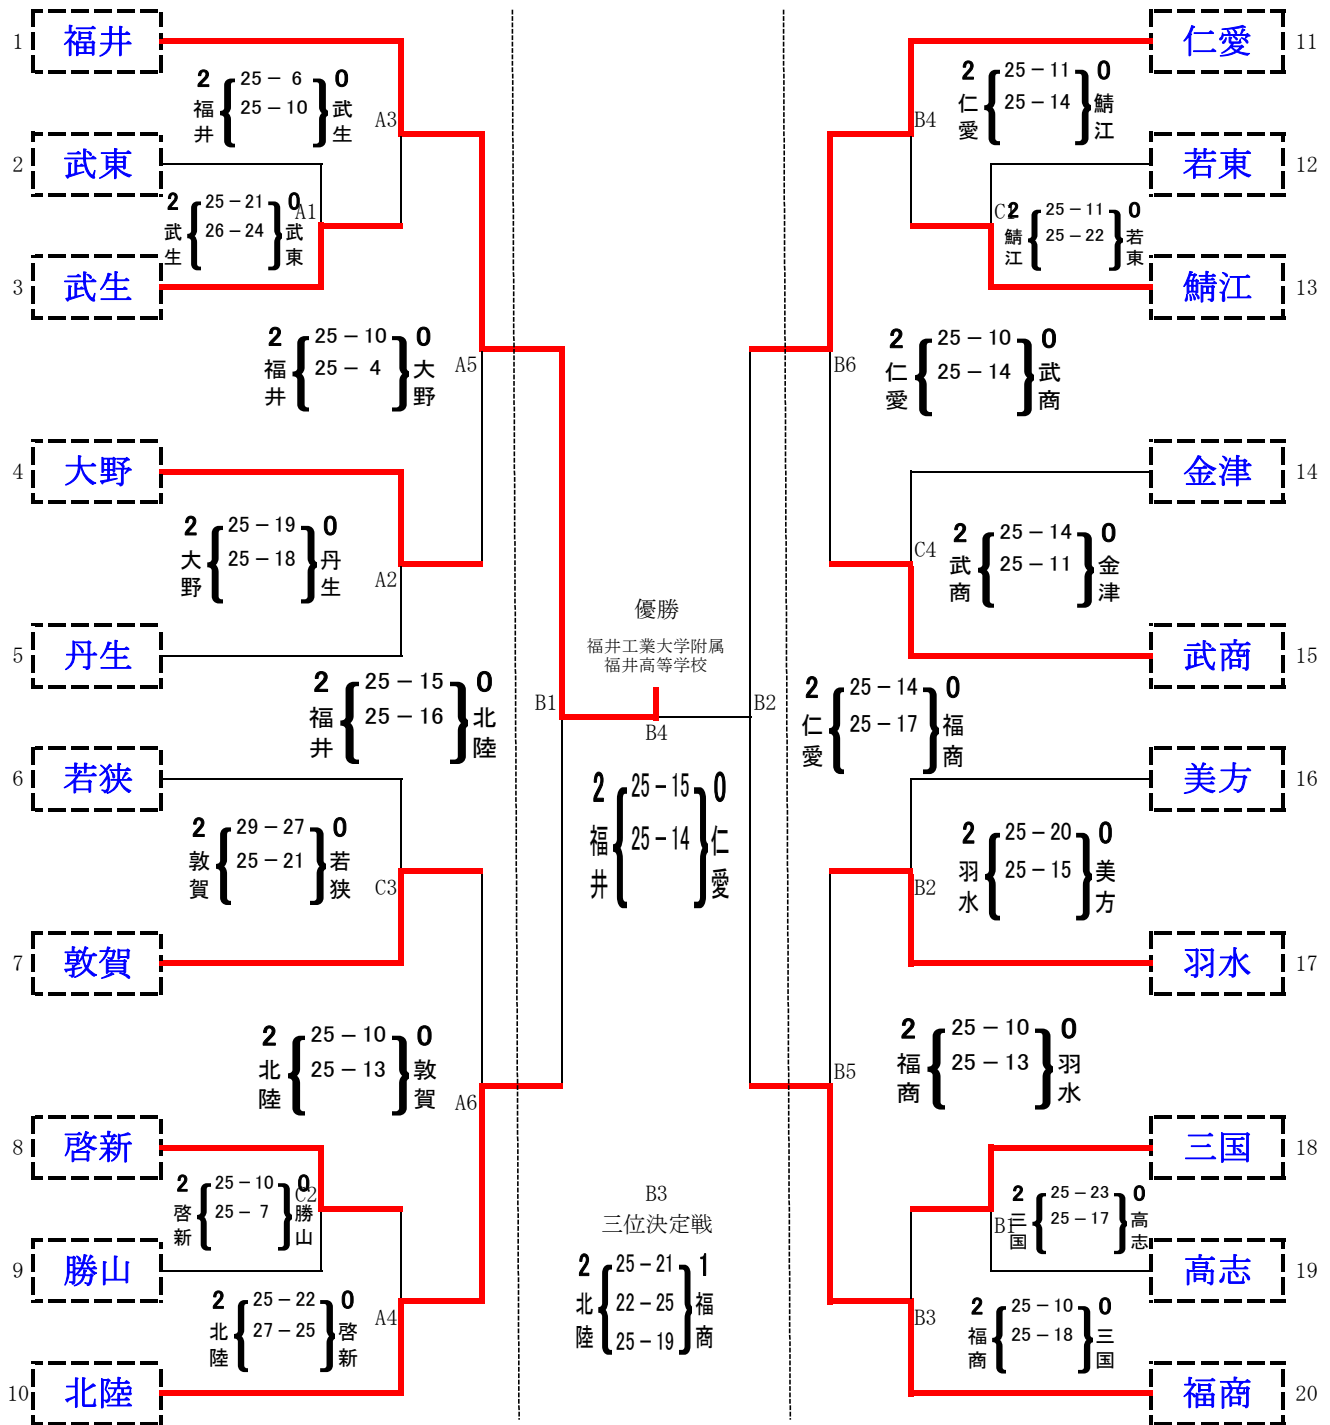

平成29年度 福井県高等学校バレーボール大会 兼中部日本6人制バレーボール総合男女選手権大会福井県予選 結果
女子予選グループ戦

日時:平成29年 4月 22日 場所:大野高校

グループ	試合	対戦校	スコア	結果
Aグループ	1	敦賀	25-13	0
	2	大野	25-17	敦賀
	3	敦賀	25-13	0
	4	気比	25-10	敦賀
Bグループ	5	金津	25-20	1
	6	丹生	24-26	金津
	7	金津	25-11	0
	8	丸岡	25-21	金津
Cグループ	9	武東	25-20	0
	10	藤島	25-23	武東
	11	若狭	25-13	0
	12	若東	25-17	若狭
Dグループ	13	鯖江	25-7	0
	14	高志	25-8	鯖江
	15	高志	25-16	0
	16	足羽	25-20	高志
Eグループ	17	武商	-	武商
	18	坂井	25-8	0
	19	羽水	25-19	0
	19	羽水	25-18	0
Fグループ	20	武生	-	武生
	21	啓新	25-19	0
	22	福農	25-14	0
	22	福農	25-17	0

女子決勝トーナメント

日時:平成29年 4月 23, 29日 場所:大野高校・福井県営体育館

工大福井と仁愛女子と北陸は、7月15日～17日 福井県坂井市・あわら市で行われる第67回中部日本6人制総合男女選手権大会に出場します。

優勝 福井工業大学附属福井高等学校
 準優勝 仁愛女子高等学校
 3位 北陸高等学校
 3位 福井商業高等学校

平成29年度 福井県高等学校バレーボール大会 兼中部日本6人制バレーボール総合男女選手権大会福井県予選 結果
男子予選グループ戦