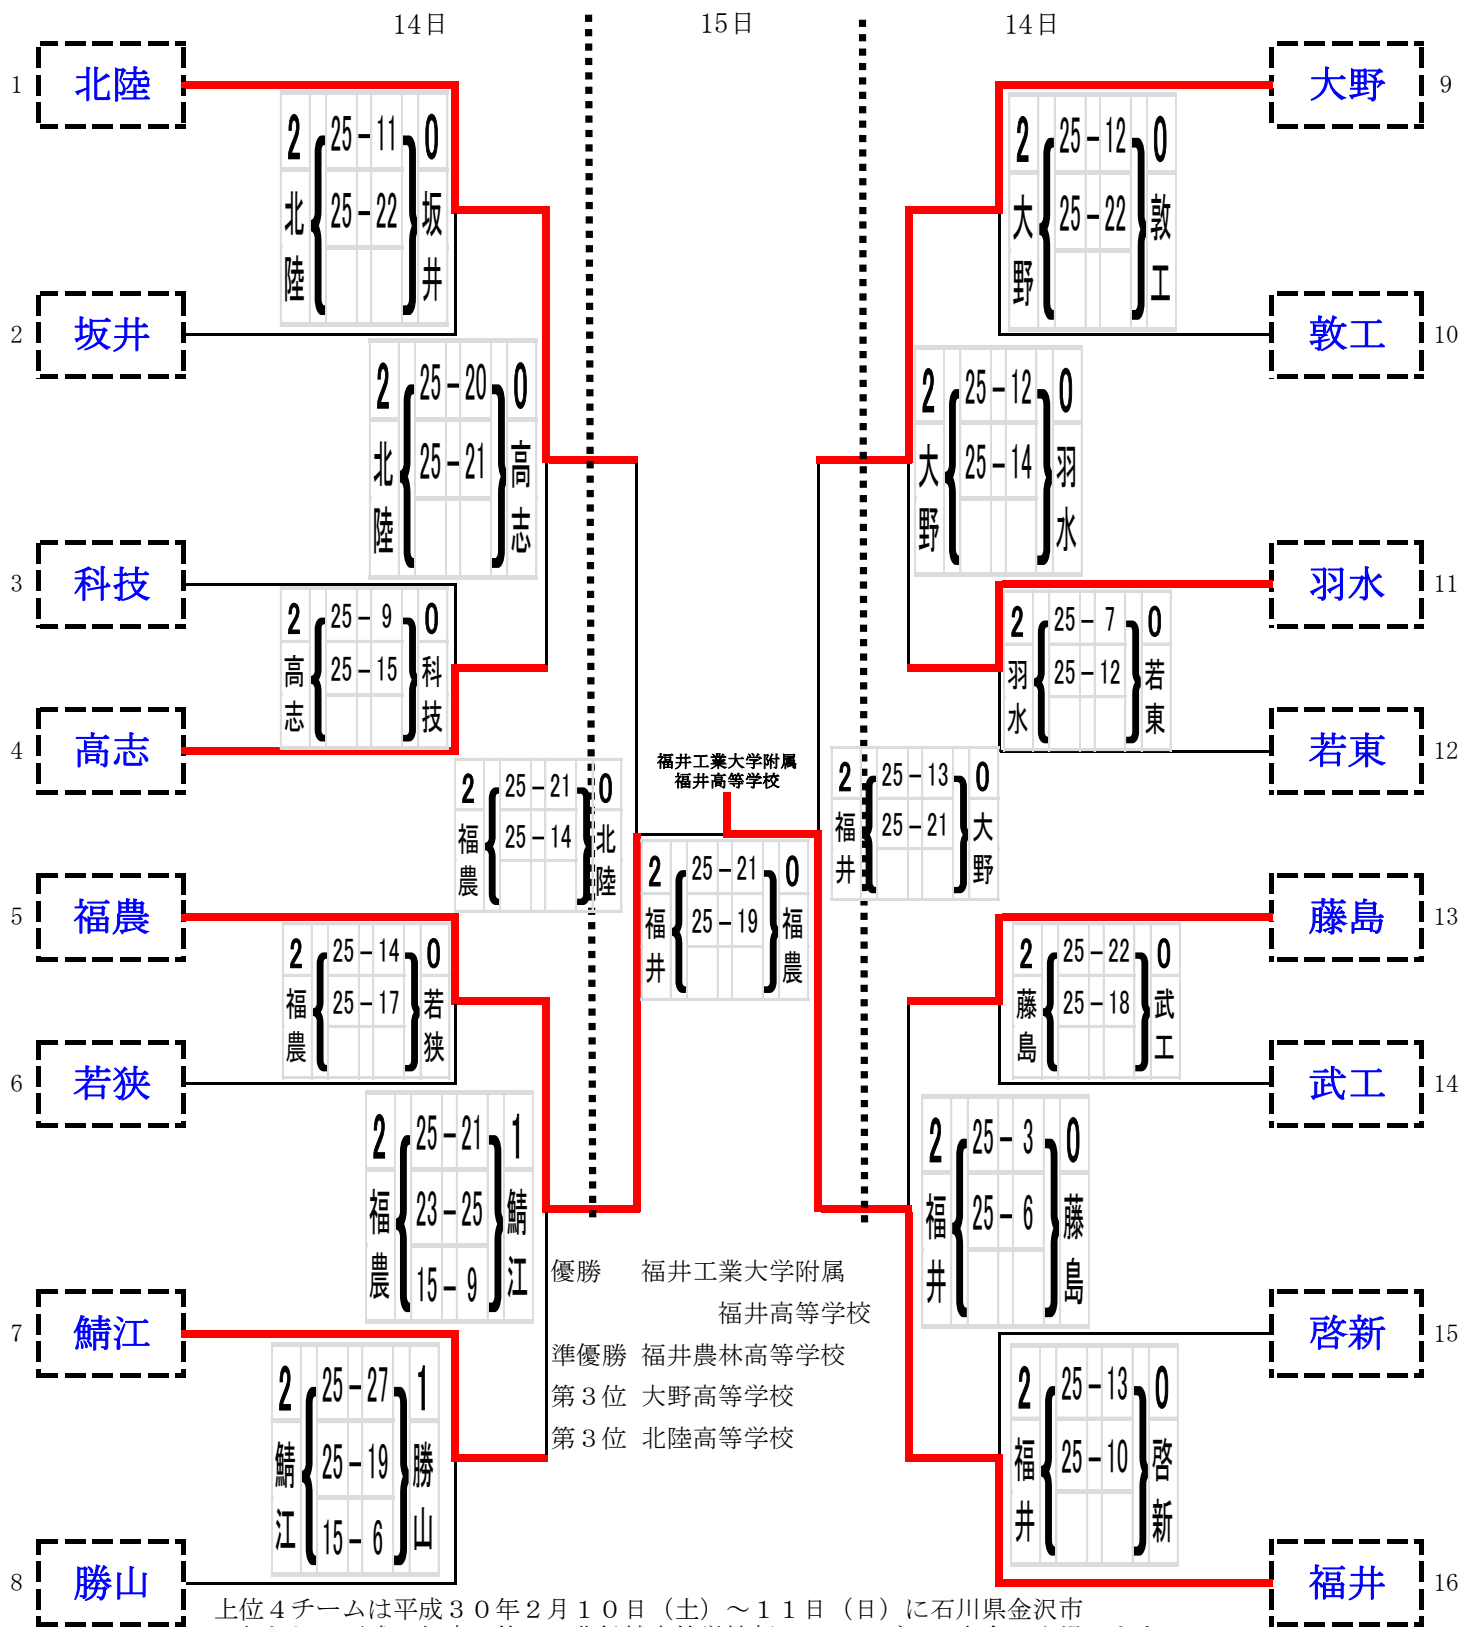

平成29年度 福井県高等学校新人大会(バレーボール競技) 組み合わせ 女子決勝トーナメント

日時:平成30年 1月 14, 15日 場所:福井市体育館

上位4チームは平成30年2月10日(土)～11日(日)に石川県金沢市で行われる平成29年度 第18回北信越高等学校新人バレーボール大会に出場します。

平成29年度 福井県高等学校新人大会(バレーボール競技) 結果

男子決勝トーナメント

日時:平成30年 1月 14, 15日

場所:坂井高校, 福井市体育館

上位4チームは平成30年2月10日(土)~11日(日)に石川県金沢市で行われる平成29年度 第18回北信越高等学校新人バレーボール大会に出場します。