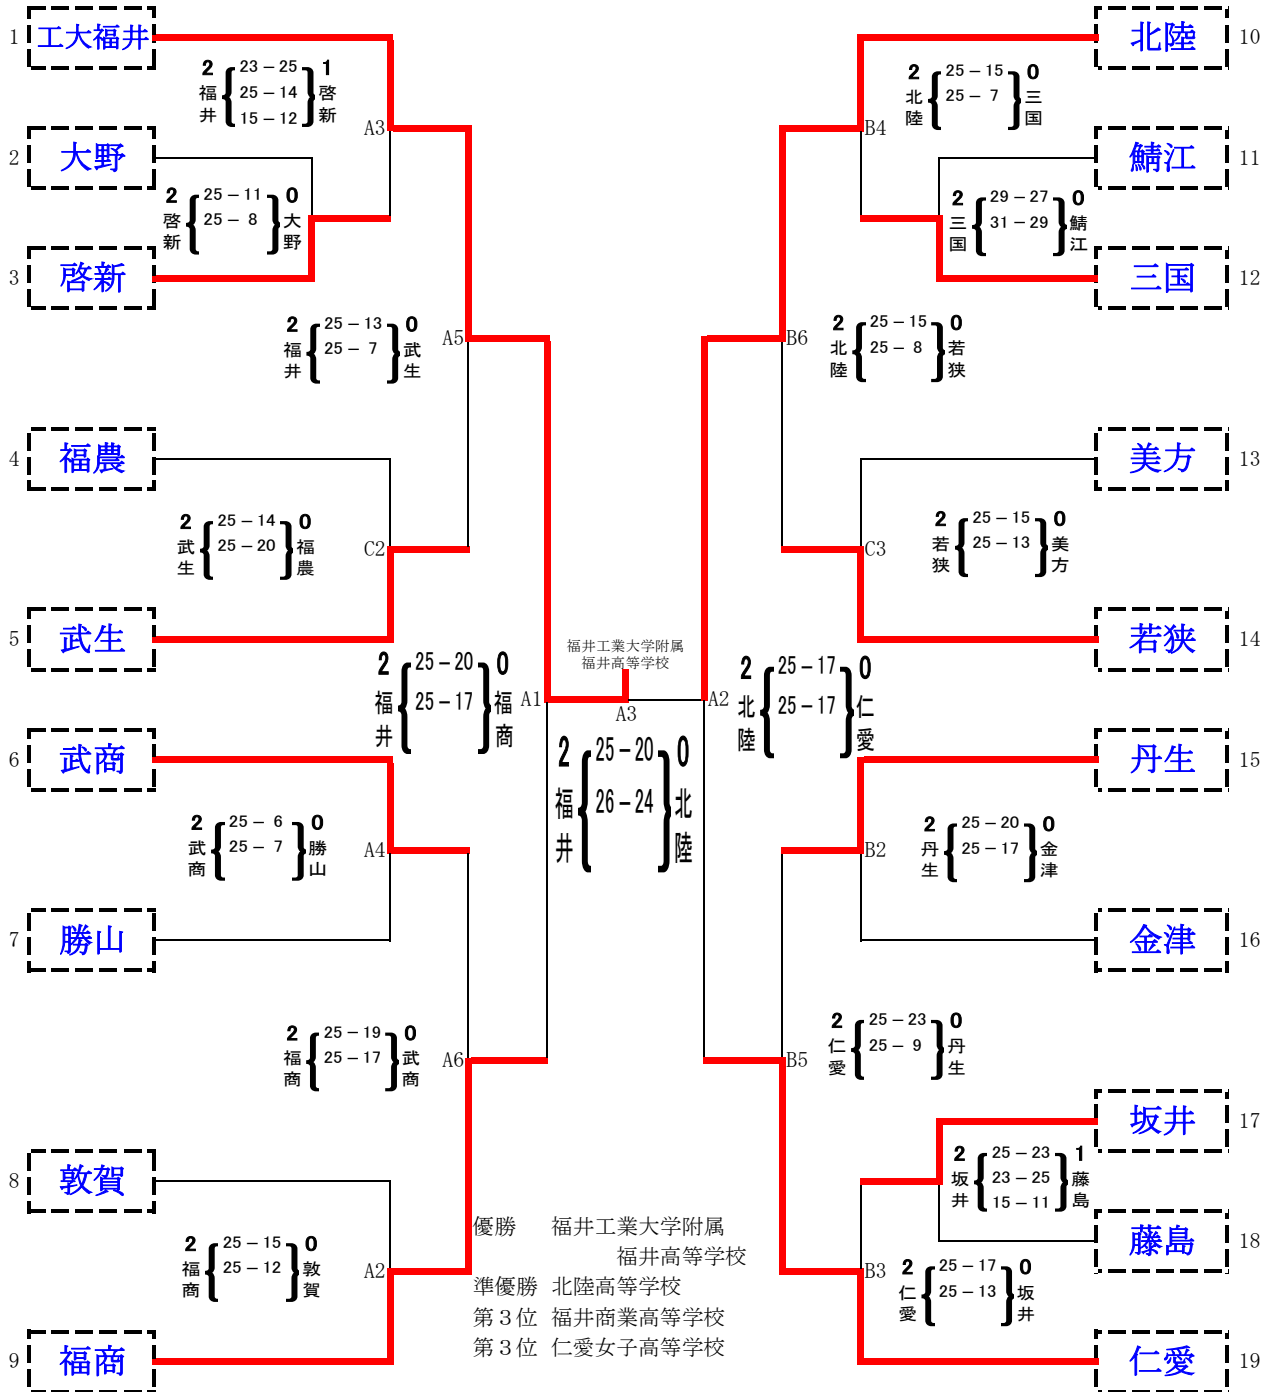

平成29年度 福井県高等学校新人大会(バレーボール競技) 組み合わせ 女子決勝トーナメント

日時:平成30年 1月 14, 15日 場所:福井市体育館

上位4チームは平成30年2月10日(土)～11日(日)に石川県金沢市で行われる平成29年度 第18回北信越高等学校新人バレーボール大会に出場します。

平成29年度 福井県高等学校新人大会(バレーボール競技) 結果

男子決勝トーナメント

日時:平成30年 1月 14, 15日