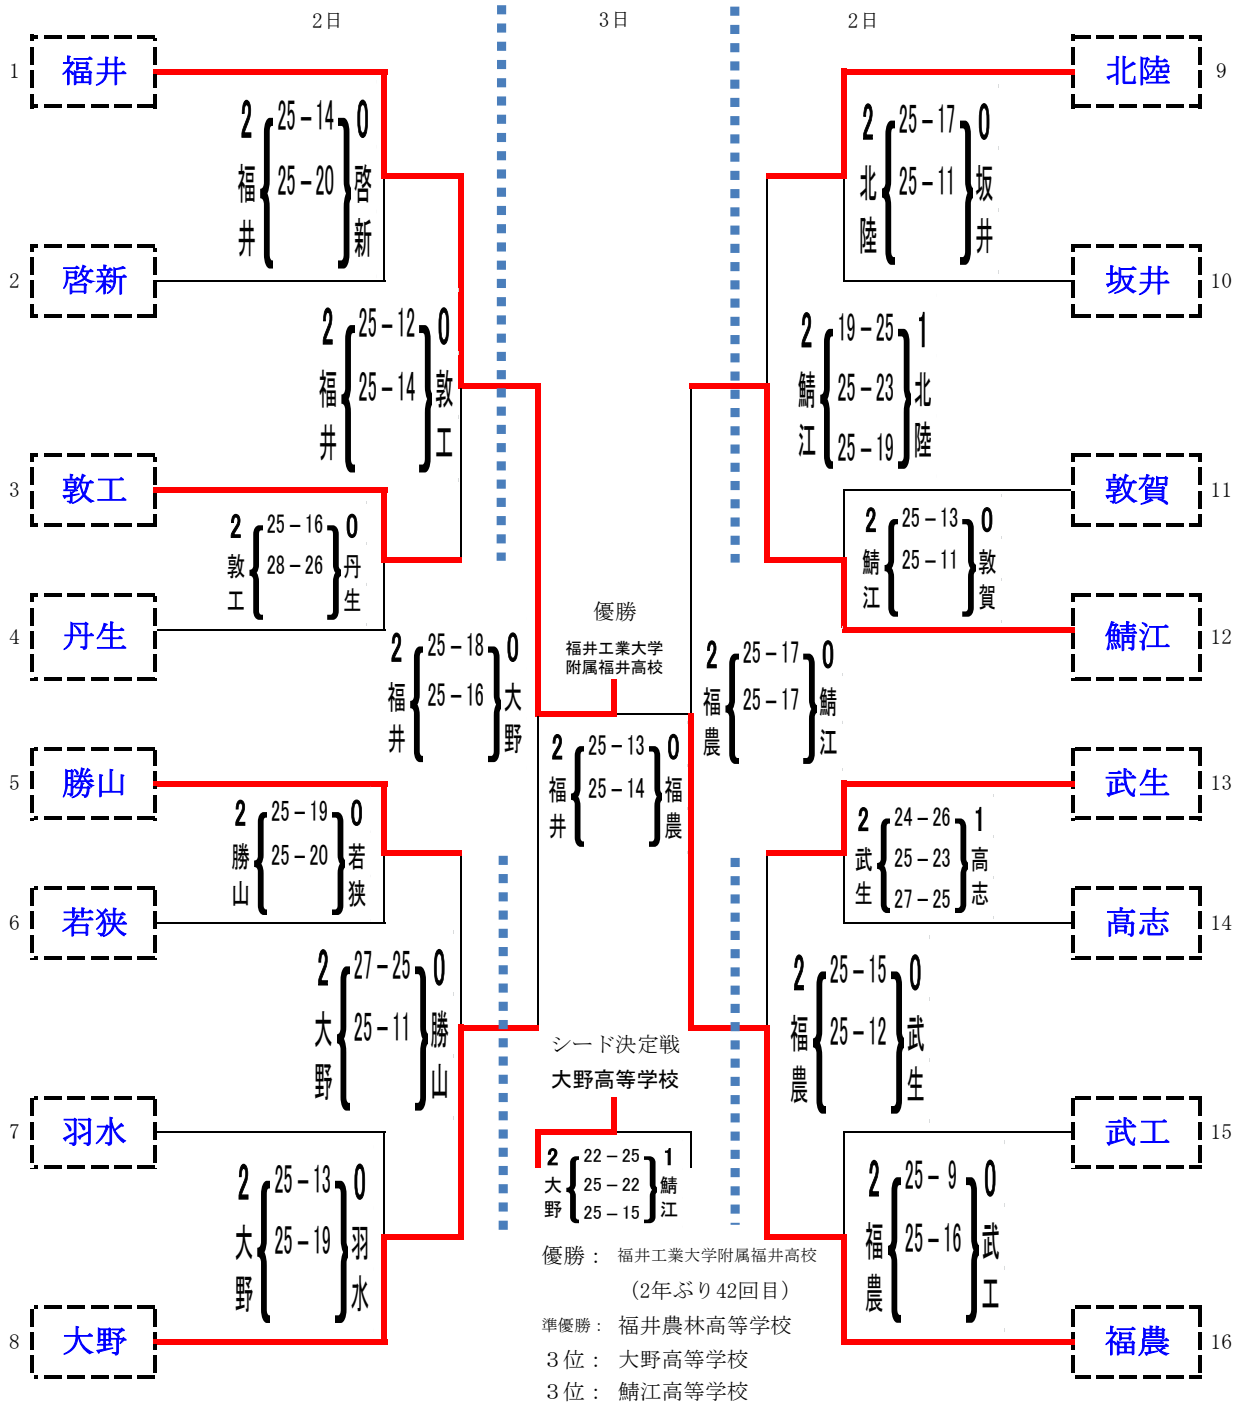

平成30年度 福井県高等学校春季総合体育大会(バレーボール競技) 結果 男子決勝トーナメント

日時:平成30年 6月 2, 3日 場所:武生高校

大会の優勝チームは、7月26日～7月30日で三重県伊勢市で行われる平成30年度全国高等学校総合体育大会に出場します。
また、大会の優勝から4位までのチームは、6月16日～17日 長野県松本市で行われる第54回北信越高等学校バレーボール選手権大会に出場します。