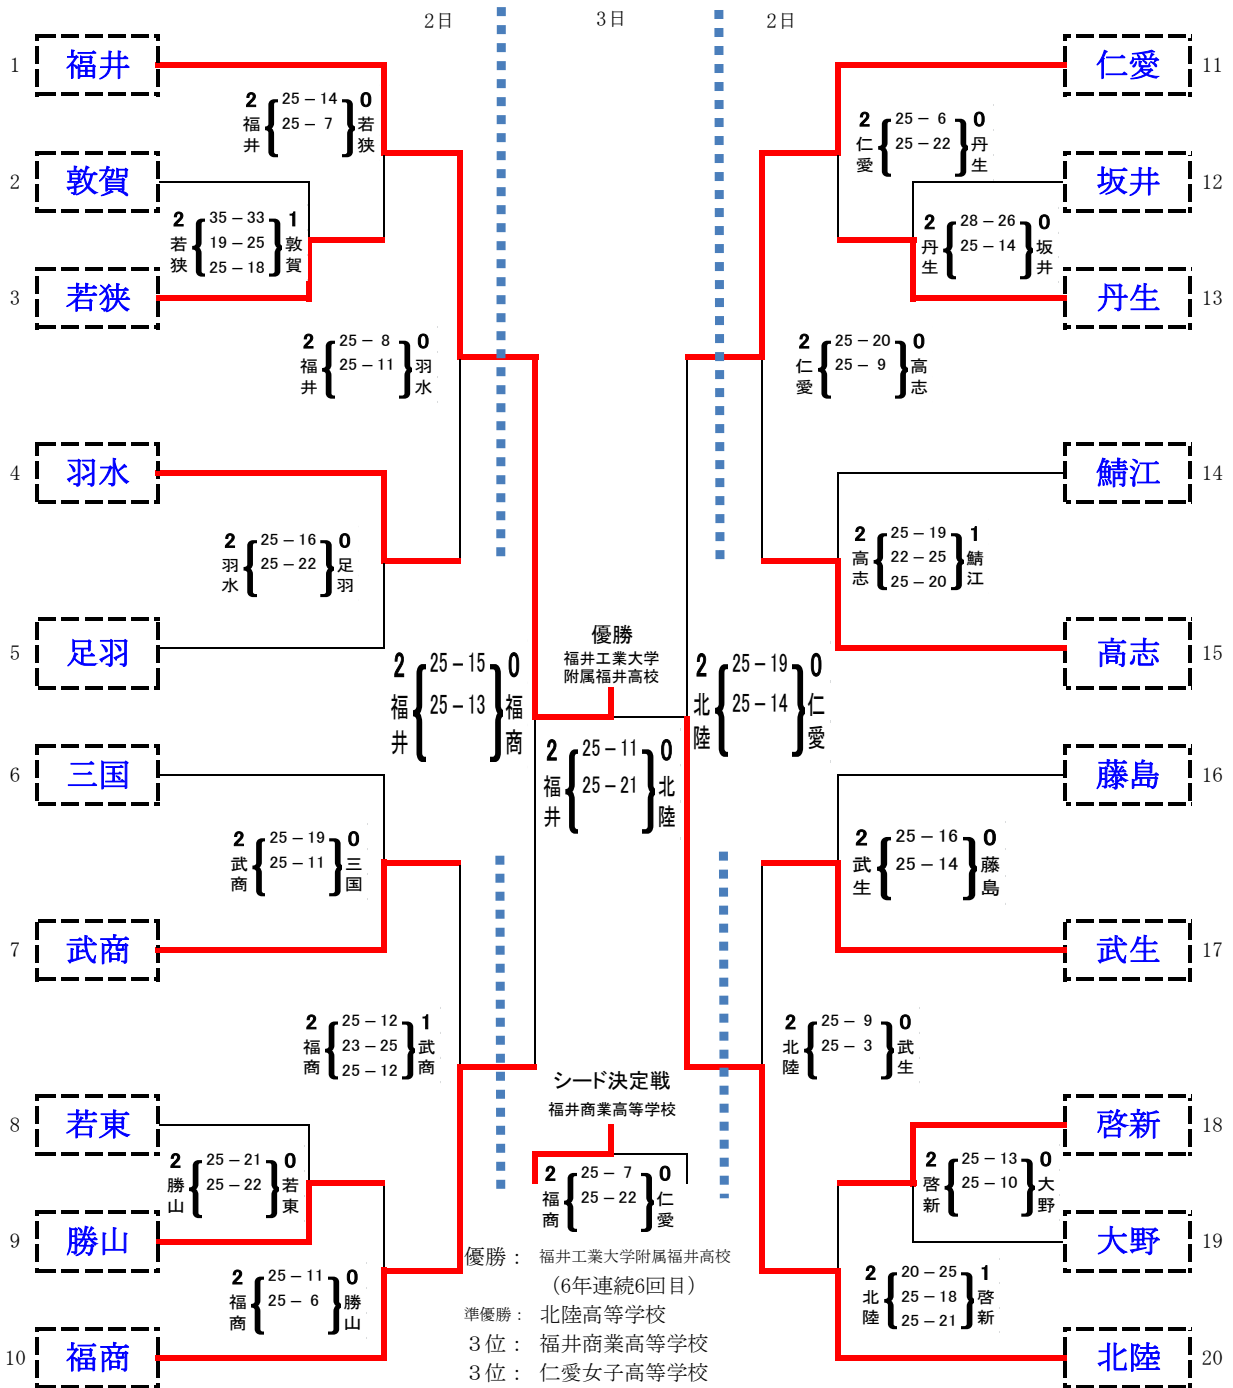

平成30年度 福井県高等学校春季総合体育大会(バレーボール競技) 結果

女子予選グループ戦

日時:平成30年 6月 1日 場所:武生東高校

グループ	順位	対戦相手	スコア
Aグループ	1	農林	25-17 0
	2	大野	25-23 0
	3	丹生	23-25 1
	4	若狭	25-13 1
Bグループ	5	敦賀	25-21 0
	6	金津	25-13 1
	7	鯖江	25-7 1
	8	武商	25-13 0
Cグループ	9	武生	25-15 0
	10	三国	25-17 0
	11	丸岡	25-7 0
	12	足羽	25-6 0
Dグループ	13	羽水	25-11 0
	14	啓新	25-7 0
	15	坂井	25-14 0
	16	武東	25-19 0
Eグループ	17	気比	-
	18	勝山	25-21 1
	19	若東	25-10 0
Fグループ	20	美方	-
	21	藤島	25-12 0
	22	高志	25-10 0

	気比	勝山	若東
17 気比	-		
18 勝山	25-21 1 22-25 0 27-25 0	-	
19 若東	25-10 0 25-17 0	25-17 0 25-18 0	-

	美方	藤島	高志
20 美方	-		
21 藤島	25-12 0 25-23 0	-	
22 高志	25-10 0 25-17 0	21-25 1 25-20 0 25-23 0	-

# 平成30年度 福井県高等学校春季総合体育大会(バレーボール競技) 結果 女子決勝トーナメント

日時:平成30年 6月 2, 3日 場所:武生東高校、武生高校

\*今大会の優勝チームは、7月26～30日三重県津市で行われる平成30年度全国高等学校総合体育大会に出場します。また、大会の優勝～4位のチームは、6月16・17日長野県松本市で行われる第54回北信越バレーボール選手権大会に出場します。

平成30年度 井県高等学校春季総合体育大会(バレーボール競技) 結果