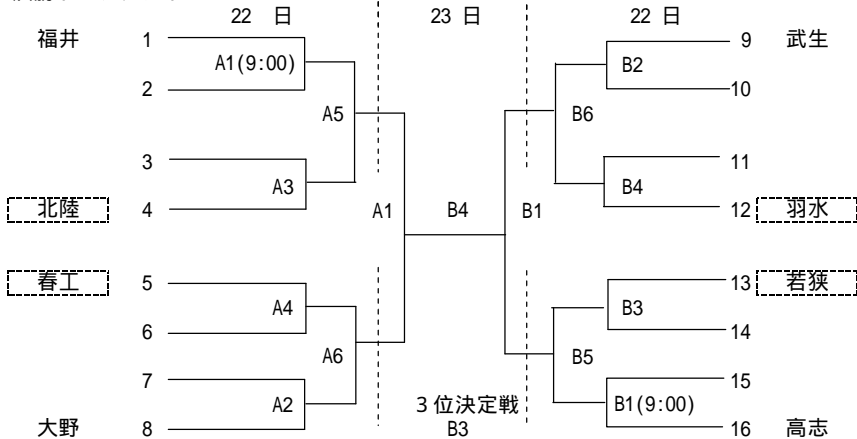

平成21年度 バレーボール新人大会組合せ

期日 (平成 21年 11月 21日、 11月 22日、 11月 23日)

会場 (男子: 鯖江高等学校 女子: 武生高等学校 最終日: 鯖江高等学校)

【男子: 参加 21 チーム】

1日目 予選グループ

《Aコート》	試合開始時間	補助	《Bコート》	試合開始時間	補助
第1試合 C	9:30	B-1	第1試合 D	9:30	B-1
第2試合 A	前試合終了後	C-1勝	第2試合 E	前試合終了後	D-1
第3試合 B	前試合終了後	A-1勝	第3試合 D	前試合終了後	E-1
第4試合 C	前試合終了後	B-1勝	第4試合 E	前試合終了後	D-3
第5試合 A	前試合終了後	C-2勝	第5試合 D	前試合終了後	E-3
第6試合 B	前試合終了後	A-2勝	第6試合 E	前試合終了後	D-2
第7試合 C	前試合終了後	B-2勝	第7試合 B	前試合終了後	E-3
第8試合 A	前試合終了後	C-3勝			

1日目の2試合目以降は追い込みで行う(前試合終了後にプロトコールを行う)
1日目の全日程終了後に決勝トーナメントの抽選を行いますので顧問の先生はお残りください。

決勝トーナメント

【女子: 参加 27 チーム】

1日目 予選グループ

《Aコート》	試合開始時間	補助	《Bコート》	試合開始時間	補助	《Cコート》	試合開始時間	補助
第1試合 A	9:30	B-1	第1試合 C	9:30	F	第1試合 F	9:30	E-2
第2試合 B	前試合終了後	D-1	第2試合 D	前試合終了後	E	第2試合 E	前試合終了後	22
第3試合 A	前試合終了後	E-1	第3試合 C	前試合終了後	F	第3試合 F	前試合終了後	E-1
第4試合 B	前試合終了後	D-3	第4試合 D	前試合終了後	E	第4試合 E	前試合終了後	21
第5試合 A	前試合終了後	E-3	第5試合 C	前試合終了後	F	第5試合 F	前試合終了後	E-2
第6試合 B	前試合終了後	D-2	第6試合 D	前試合終了後	E	第6試合 E	前試合終了後	

1日目の2試合目以降は追い込みで行う(前試合終了後にプロトコールを行う)
1日目の全日程終了後に決勝トーナメントの抽選を行いますので顧問の先生はお残りください。

決勝トーナメント