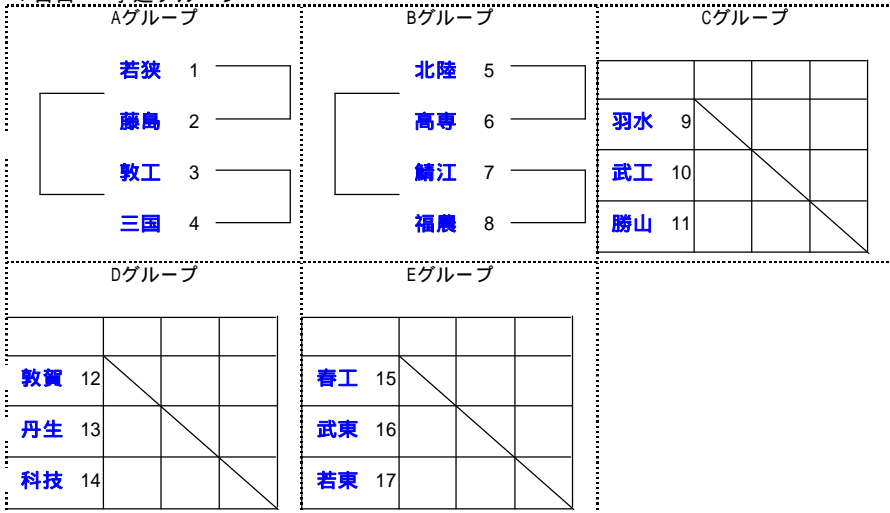

平成21年度 バレーボール新人大会組合せ

期日 (平成 21年 11月 21日、 11月 22日、 11月 23日)

会場 (男子: 鯖江高等学校 女子: 武生高等学校 最終日: 鯖江高等学校)

【男子: 参加 21 チーム】

1日目 予選グループ

《Aコート》	試合開始時間	補助	《Bコート》	試合開始時間	補助
第1試合 C	9:30	B-1	第1試合 D	9:30	B-1
第2試合 A	前試合終了後	C-1勝	第2試合 E	前試合終了後	D-1
第3試合 B	前試合終了後	A-1勝	第3試合 D	前試合終了後	E-1
第4試合 C	前試合終了後	B-1勝	第4試合 E	前試合終了後	D-3
第5試合 A	前試合終了後	C-2勝	第5試合 D	前試合終了後	E-3
第6試合 B	前試合終了後	A-2勝	第6試合 E	前試合終了後	D-2
第7試合 C	前試合終了後	B-2勝	第7試合 B	前試合終了後	E-3
第8試合 A	前試合終了後	C-3勝			

1日目の2試合目以降は追い込みで行う(前試合終了後にプロトコールを行う)
1日目の全日程終了後に決勝トーナメントの抽選を行いますので顧問の先生はお残りください。

決勝トーナメント

【女子: 参加 27 チーム】

1日目 予選グループ

《Aコート》	試合開始時間	補助	《Bコート》	試合開始時間	補助	《Cコート》	試合開始時間	補助
第1試合 A	9:30	B-1	第1試合 C	9:30	F	第1試合 F	9:30	E-2
第2試合 B	前試合終了後	D-1	第2試合 D	前試合終了後	E	第2試合 E	前試合終了後	22
第3試合 A	前試合終了後	E-1	第3試合 C	前試合終了後	F	第3試合 F	前試合終了後	E-1
第4試合 B	前試合終了後	D-3	第4試合 D	前試合終了後	E	第4試合 E	前試合終了後	21
第5試合 A	前試合終了後	E-3	第5試合 C	前試合終了後	F	第5試合 F	前試合終了後	E-2
第6試合 B	前試合終了後	D-2	第6試合 D	前試合終了後	E	第6試合 E	前試合終了後	