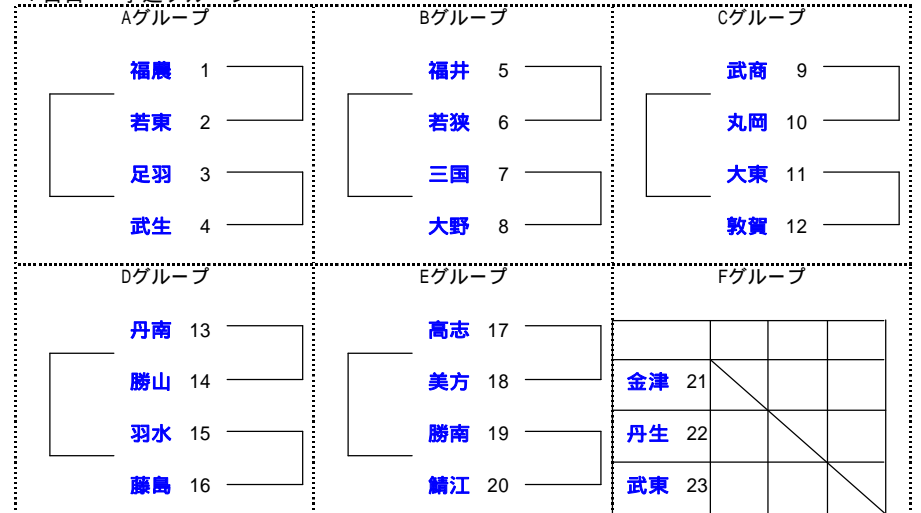

平成21年度 バレーボール新人大会組合せ

期日 (平成 21年 11月 21日、 11月 22日、 11月 23日)

会場 (男子: 鯖江高等学校 女子: 武生高等学校 最終日: 鯖江高等学校)

【男子: 参加 21 チーム】

1日目 予選グループ

《Aコート》	試合開始時間	補助	《Bコート》	試合開始時間	補助
第1試合 C	9:30	B-1	第1試合 D	9:30	B-1
第2試合 A	前試合終了後	C-1勝	第2試合 E	前試合終了後	D-1
第3試合 B	前試合終了後	A-1勝	第3試合 D	前試合終了後	E-1
第4試合 C	前試合終了後	B-1勝	第4試合 E	前試合終了後	D-3
第5試合 A	前試合終了後	C-2勝	第5試合 D	前試合終了後	E-3
第6試合 B	前試合終了後	A-2勝	第6試合 E	前試合終了後	D-2
第7試合 C	前試合終了後	B-2勝	第7試合 B	前試合終了後	E-3
第8試合 A	前試合終了後	C-3勝			

1日目の2試合目以降は追い込みで行う(前試合終了後にプロトコールを行う)
1日目の全日程終了後に決勝トーナメントの抽選を行いますので顧問の先生はお残りください。

決勝トーナメント

【女子: 参加 27 チーム】

1日目 予選グループ

《Aコート》	試合開始時間	補助	《Bコート》	試合開始時間	補助	《Cコート》	試合開始時間	補助
第1試合 A	9:30	B-1	第1試合 C	9:30	F	第1試合 F	9:30	E-2
第2試合 B	前試合終了後	D-1	第2試合 D	前試合終了後	E	第2試合 E	前試合終了後	22
第3試合 A	前試合終了後	E-1	第3試合 C	前試合終了後	F	第3試合 F	前試合終了後	E-1
第4試合 B	前試合終了後	D-3	第4試合 D	前試合終了後	E	第4試合 E	前試合終了後	21
第5試合 A	前試合終了後	E-3	第5試合 C	前試合終了後	F	第5試合 F	前試合終了後	E-2
第6試合 B	前試合終了後	D-2	第6試合 D	前試合終了後	E	第6試合 E	前試合終了後	